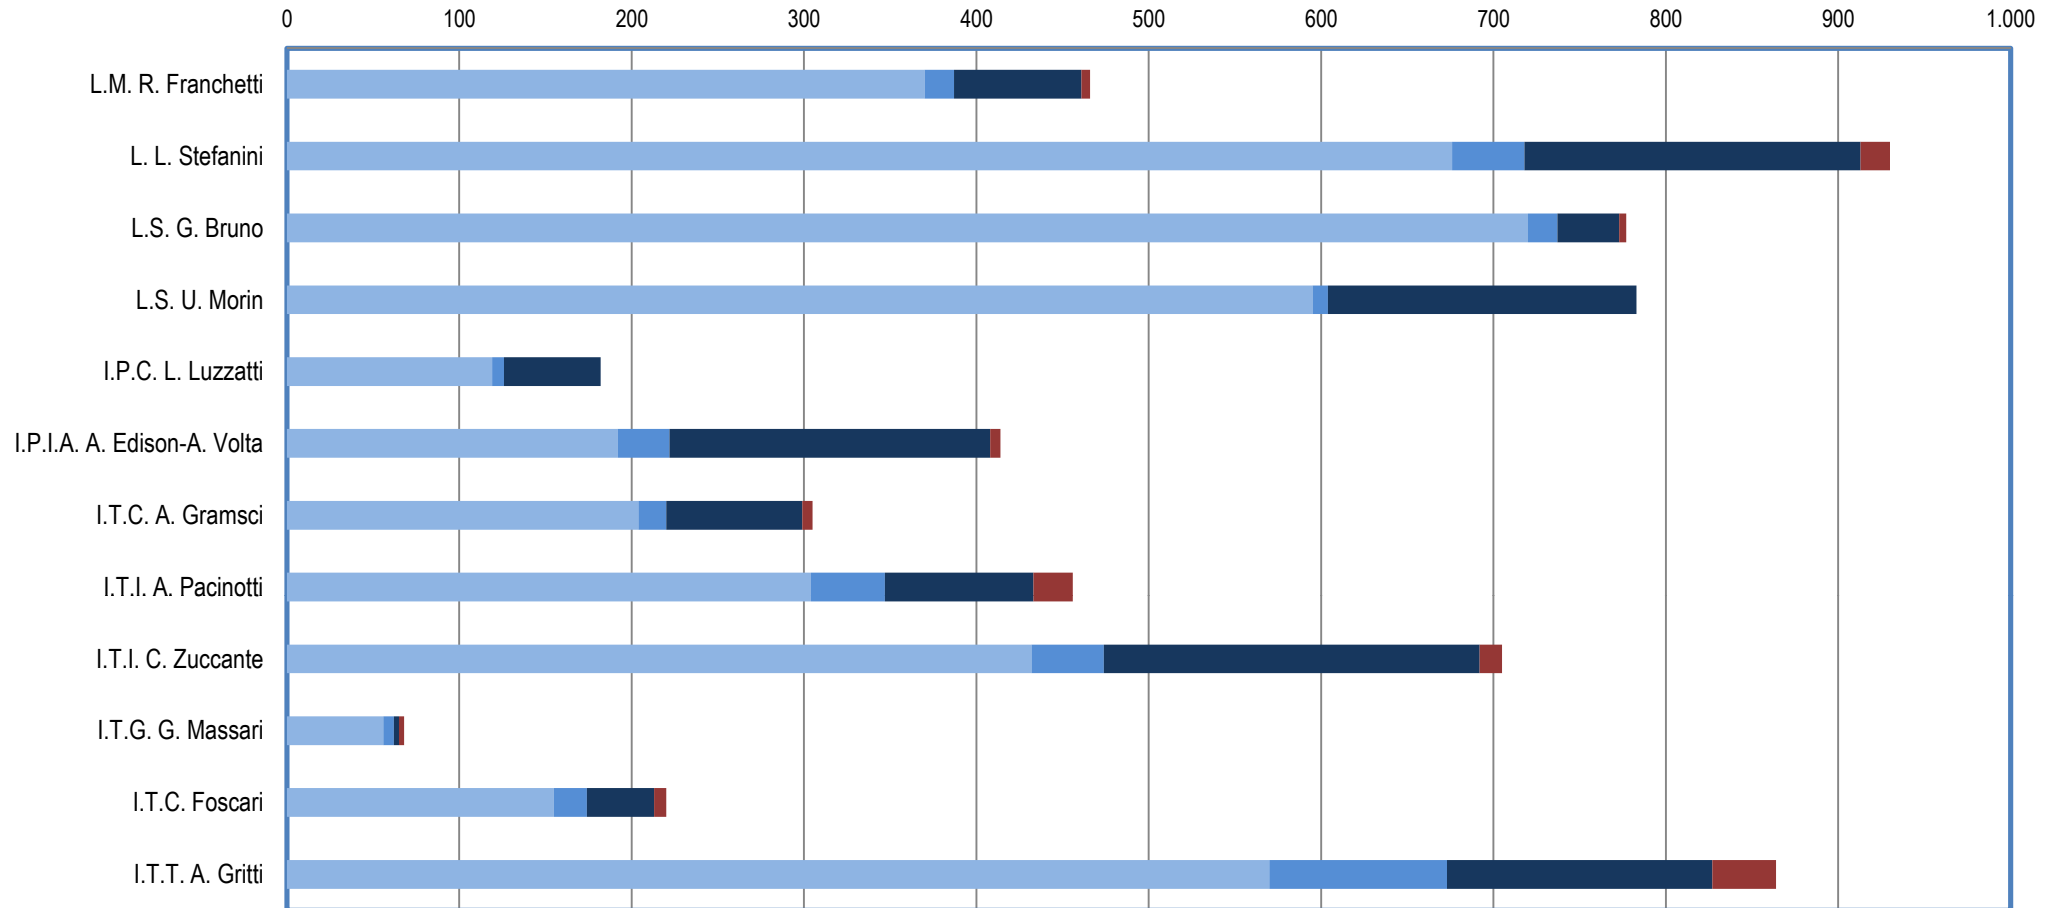

DISTRETTO DI MESTRE

	I.T.T. A. Gritti	I.T.C. Foscari	I.T.G. G. Massari	I.T.I. C. Zuccante	I.T.I. A. Pacinotti	I.T.C. A. Gramsci	I.P.I.A. A. Edison-A. Volta	I.P.C. L. Luzzatti	L.S. U. Morin	L.S. G. Bruno	L. L. Stefanini	L.M. R. Franchetti
■ STESSO COMUNE	570	155	56	432	304	204	192	119	595	720	676	370
■ STESSO DISTRETTO	103	19	6	42	43	16	30	7	9	17	42	17
■ FUORI DISTRETTO	154	39	3	218	86	79	186	56	179	36	195	74
■ FUORI PROVINCIA	37	7	3	13	23	6	6	0	0	4	17	5
■ FUORI REGIONE	0	0	0	0	0	0	0	0	0	0	0	0