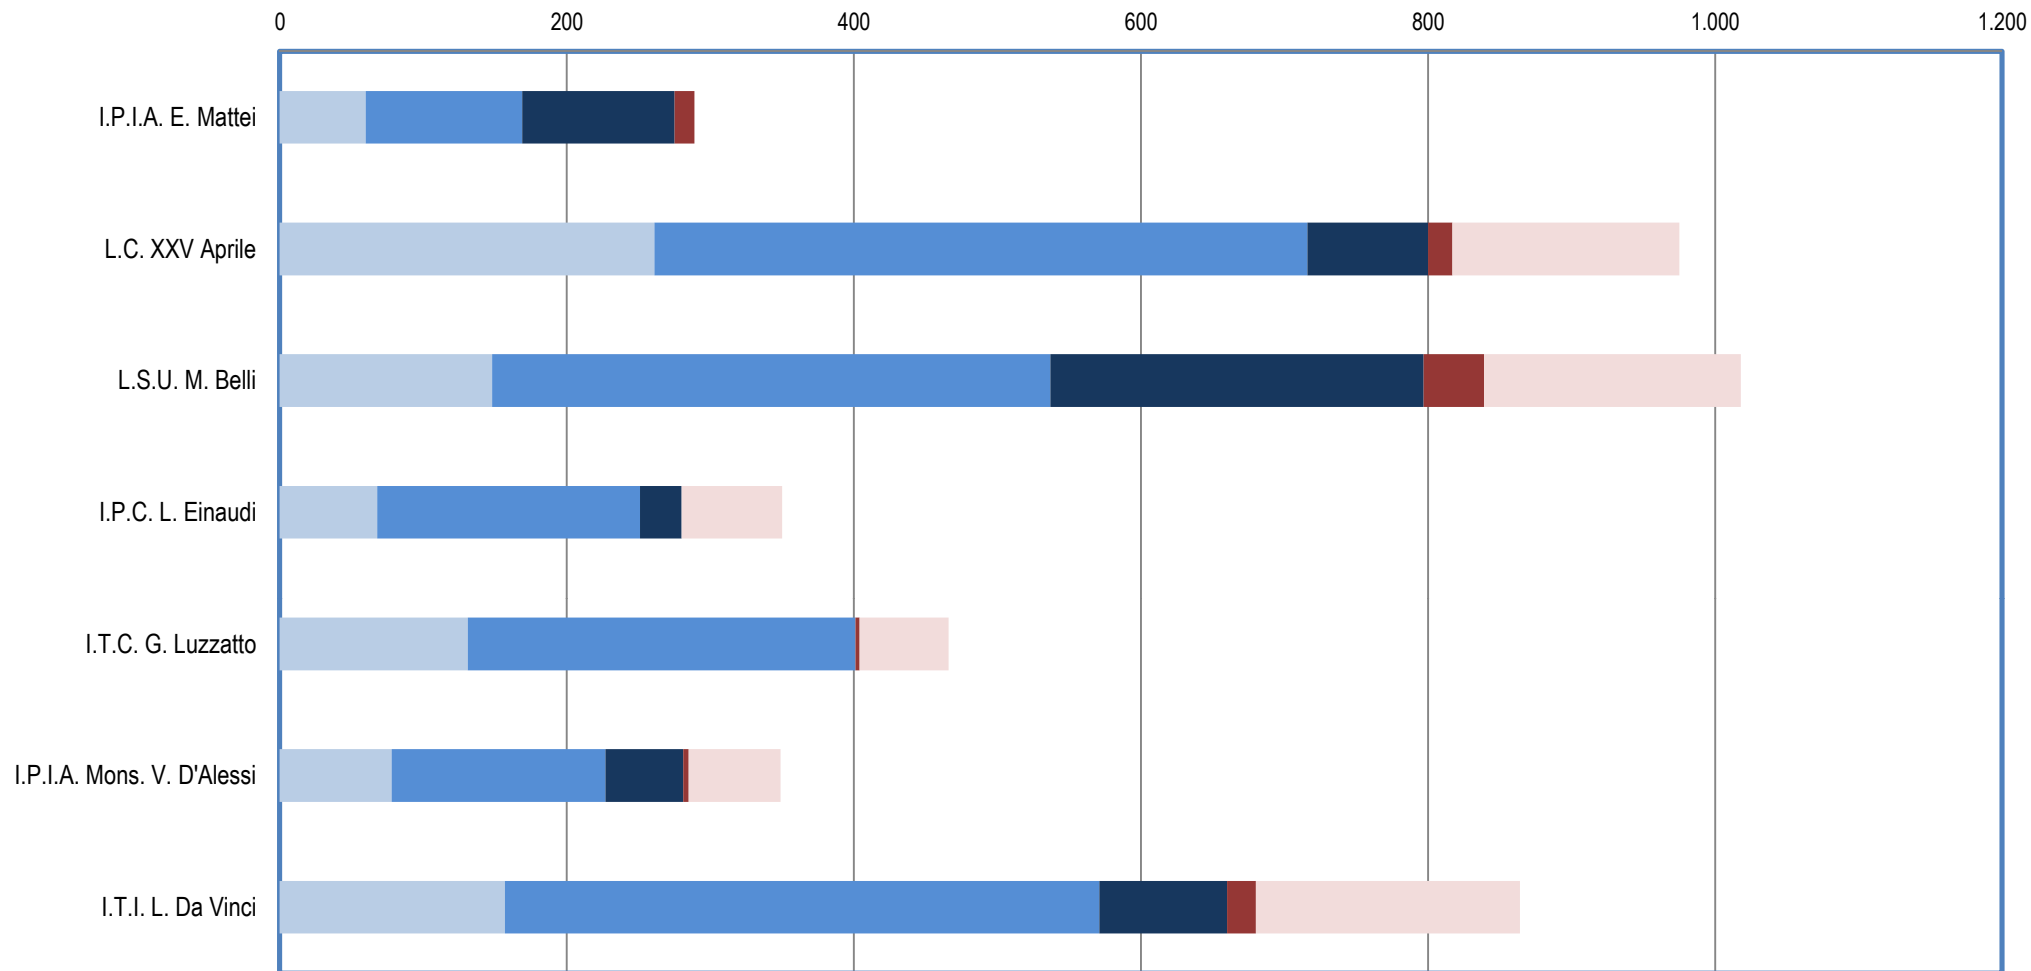

DISTRETTO DI PORTOGRUARO

	I.T.I. L. Da Vinci	I.P.I.A. Mons. V. D'Alessi	I.T.C. G. Luzzatto	I.P.C. L. Einaudi	L.S.U. M. Belli	L.C. XXV Aprile	I.P.I.A. E. Mattei
■ STESSO COMUNE	157	78	131	68	148	261	60
■ STESSO DISTRETTO	414	149	270	183	389	455	109
■ FUORI DISTRETTO	89	54	0	29	260	84	106
■ FUORI PROVINCIA	20	4	3	0	42	17	14
■ FUORI REGIONE	184	64	62	70	179	158	0

DISTRETTO DI SAN DONA' DI PIAVE

	I.T.G. C. Scarpa	I.T.I. V. Volterra	I.T.C. L. B. Alberti	I.P.I.A. E. Mattei	I.P.A. E. Cornaro	L.S. G. Galilei	L.C. E. Montale
■ STESSO COMUNE	81	239	300	21	129	311	273
■ STESSO DISTRETTO	159	429	494	303	258	355	304
■ FUORI DISTRETTO	38	178	125	60	341	41	54
■ FUORI PROVINCIA	12	176	79	33	89	88	30
■ FUORI REGIONE	0	0	0	0	0	0	0