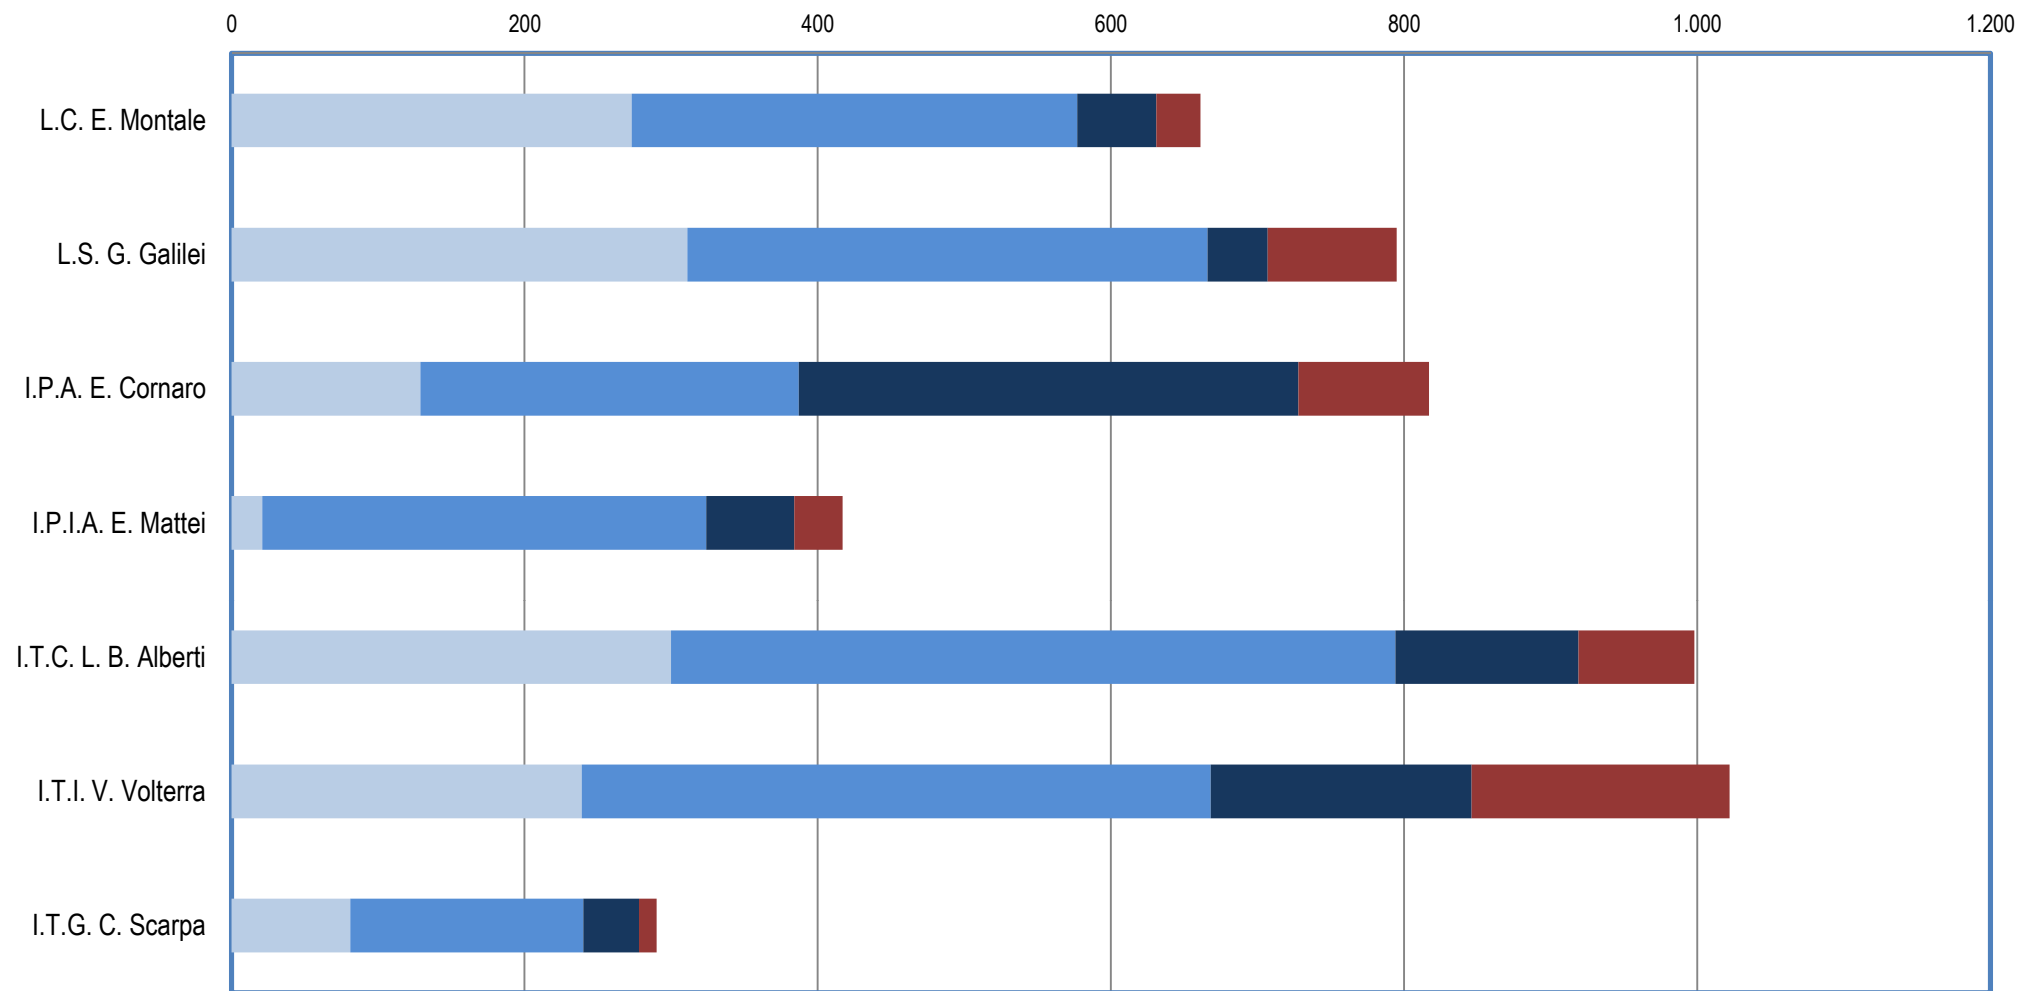

DISTRETTO DI PORTOGRUARO

	I.T.I. L. Da Vinci	I.P.I.A. Mons. V. D'Alessi	I.T.C. G. Luzzatto	I.P.C. L. Einaudi	L.S.U. M. Belli	L.C. XXV Aprile	I.P.I.A. E. Mattei
■ STESSO COMUNE	157	78	131	68	148	261	60
■ STESSO DISTRETTO	414	149	270	183	389	455	109
■ FUORI DISTRETTO	89	54	0	29	260	84	106
■ FUORI PROVINCIA	20	4	3	0	42	17	14
■ FUORI REGIONE	184	64	62	70	179	158	0

DISTRETTO DI SAN DONA' DI PIAVE

	I.T.G. C. Scarpa	I.T.I. V. Volterra	I.T.C. L. B. Alberti	I.P.I.A. E. Mattei	I.P.A. E. Cornaro	L.S. G. Galilei	L.C. E. Montale
■ STESSO COMUNE	81	239	300	21	129	311	273
■ STESSO DISTRETTO	159	429	494	303	258	355	304
■ FUORI DISTRETTO	38	178	125	60	341	41	54
■ FUORI PROVINCIA	12	176	79	33	89	88	30
■ FUORI REGIONE	0	0	0	0	0	0	0