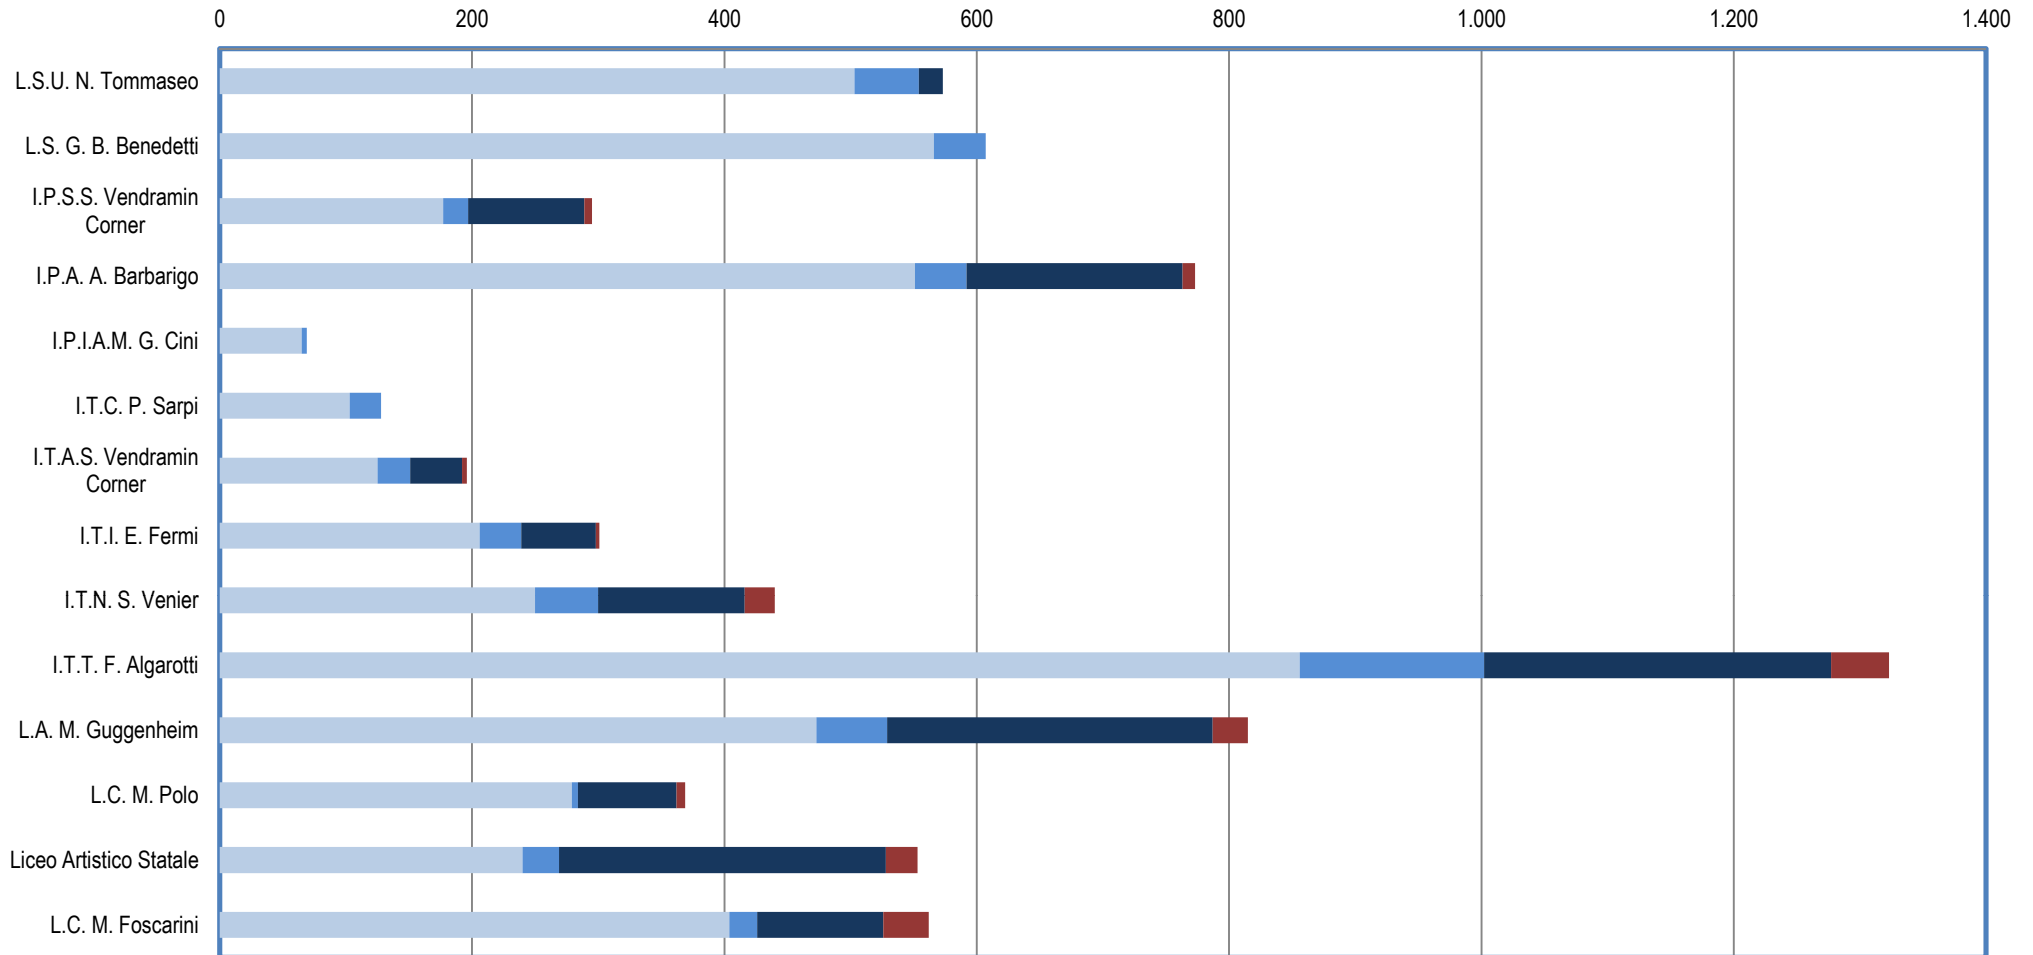

DISTRETTO DI VENEZIA

	L.C. M. Foscarini	Liceo Artistico Statale	L.C. M. Polo	L.A. M. Guggenheim	I.T.T. F. Algarotti	I.T.N. S. Venier	I.T.I. E. Fermi	I.T.A.S. Vendramin Corner	I.T.C. P. Sarpi	I.P.I.A.M. G. Cini	I.P.A. A. Barbarigo	I.P.S.S. Vendramin Corner	L.S. G. B. Benedetti	L.S.U. N. Tommaseo
■ STESSO COMUNE	404	240	279	473	856	250	206	125	103	65	551	177	566	503
■ STESSO DISTRETTO	22	29	5	56	146	50	33	26	25	4	41	20	41	51
■ FUORI DISTRETTO	100	259	78	258	275	116	59	41	0	0	171	92	0	19
■ FUORI PROVINCIA	36	25	7	28	46	24	3	4	0	0	10	6	0	0
■ FUORI REGIONE	0	0	0	0	0	0	0	0	0	0	0	0	0	0