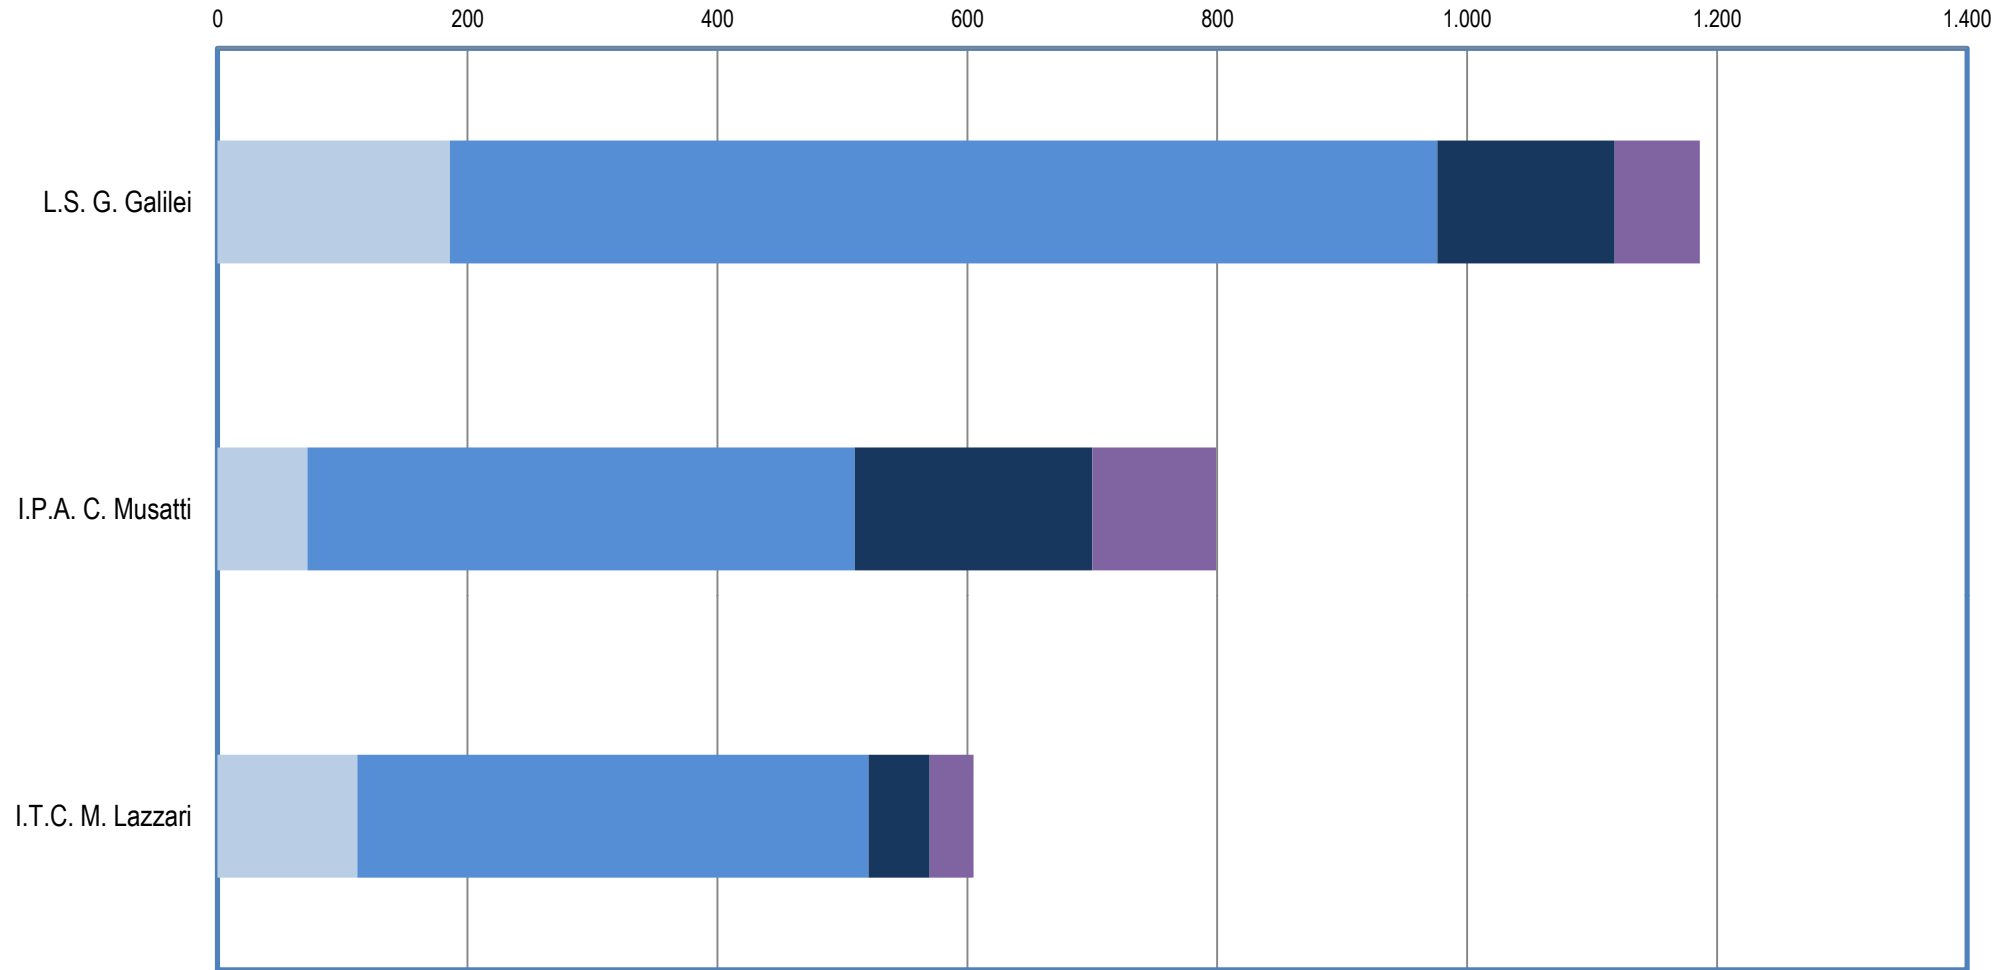

DISTRETTO DI DOLO

	I.T.C. M. Lazzari	I.P.A. C. Musatti	L.S. G. Galilei
■ STESSO COMUNE	112	72	186
■ STESSO DISTRETTO	409	438	790
■ FUORI DISTRETTO	49	190	142
■ FUORI PROVINCIA	35	99	68
■ FUORI REGIONE	0	0	0