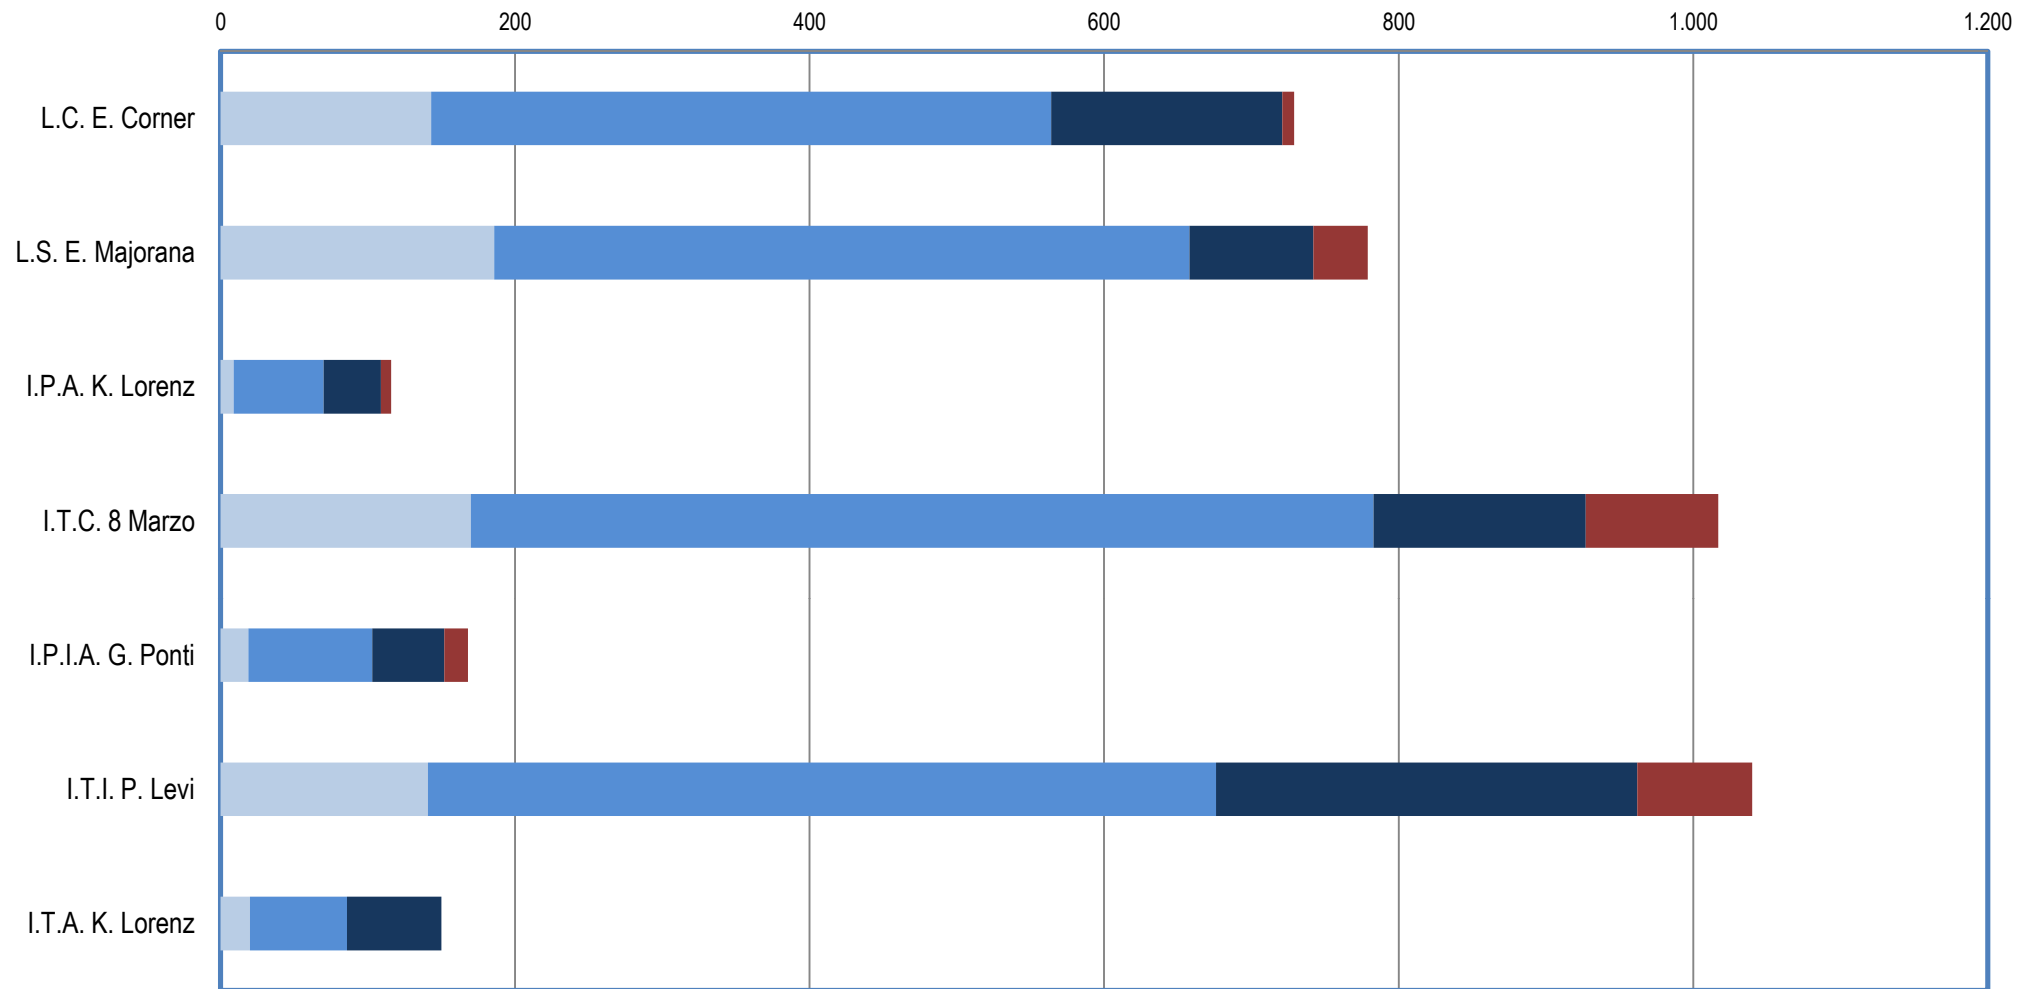

DISTRETTO DI MIRANO

	I.T.A. K. Lorenz	I.T.I. P. Levi	I.P.I.A. G. Ponti	I.T.C. 8 Marzo	I.P.A. K. Lorenz	L.S. E. Majorana	L.C. E. Corner
■ STESSO COMUNE	20	141	19	170	9	186	143
■ STESSO DISTRETTO	66	535	84	613	61	472	421
■ FUORI DISTRETTO	64	286	49	144	39	84	157
■ FUORI PROVINCIA	0	78	16	90	7	37	8
■ FUORI REGIONE	0	0	0	0	0	0	0