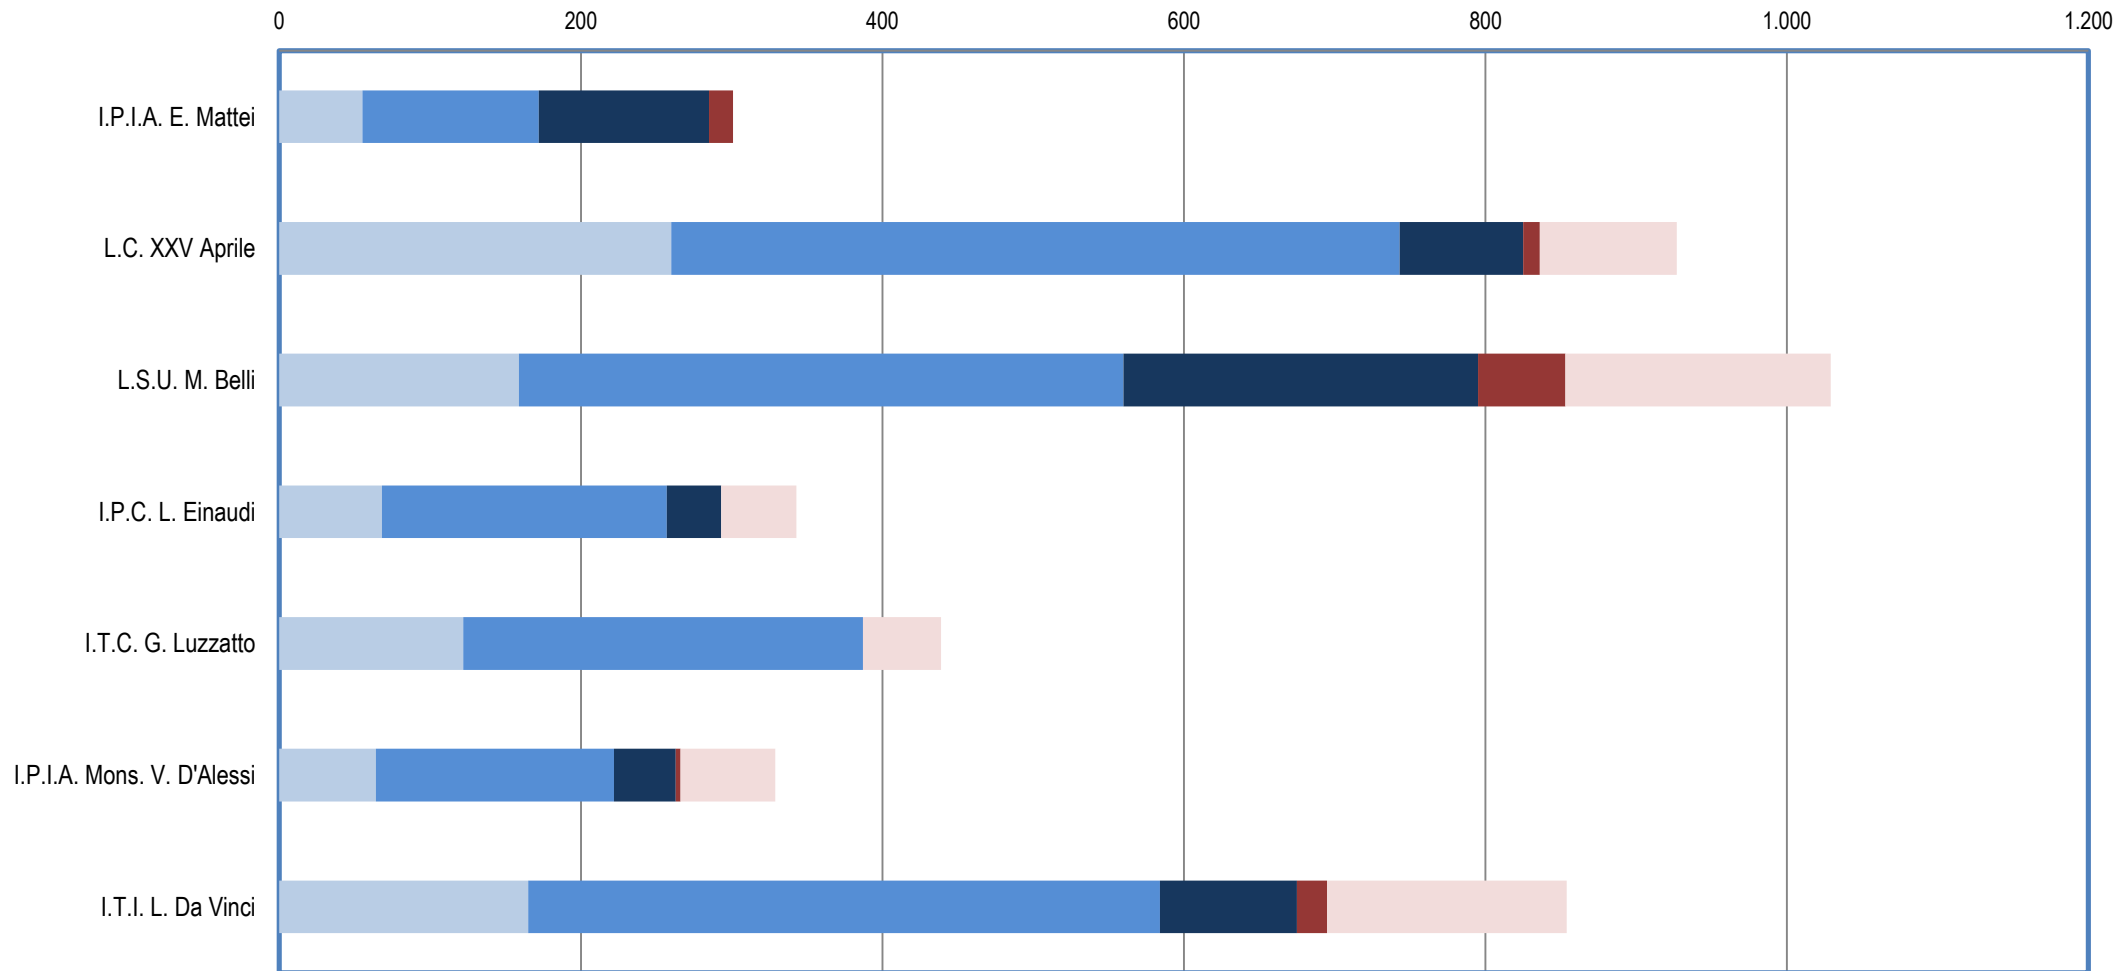

DISTRETTO DI PORTOGRUARO

	I.T.I. L. Da Vinci	I.P.I.A. Mons. V. D'Alessi	I.T.C. G. Luzzatto	I.P.C. L. Einaudi	L.S.U. M. Belli	L.C. XXV Aprile	I.P.I.A. E. Mattei
■ STESSO COMUNE	165	64	122	68	159	260	55
■ STESSO DISTRETTO	419	158	265	189	401	483	117
■ FUORI DISTRETTO	91	41	0	36	235	82	113
■ FUORI PROVINCIA	20	3	0	0	58	11	16
■ FUORI REGIONE	159	63	52	50	176	91	0

DISTRETTO DI SAN DONA' DI PIAVE

	I.T.G. C. Scarpa	I.T.I. V. Volterra	I.T.C. L. B. Alberti	I.P.I.A. E. Mattei	I.P.A. E. Cornaro	L.S. G. Galilei	L.C. E. Montale
■ STESSO COMUNE	83	237	282	23	137	301	282
■ STESSO DISTRETTO	153	389	495	313	269	347	321
■ FUORI DISTRETTO	41	169	117	56	360	45	45
■ FUORI PROVINCIA	10	159	82	31	99	93	36
■ FUORI REGIONE	0	0	0	0	0	0	0