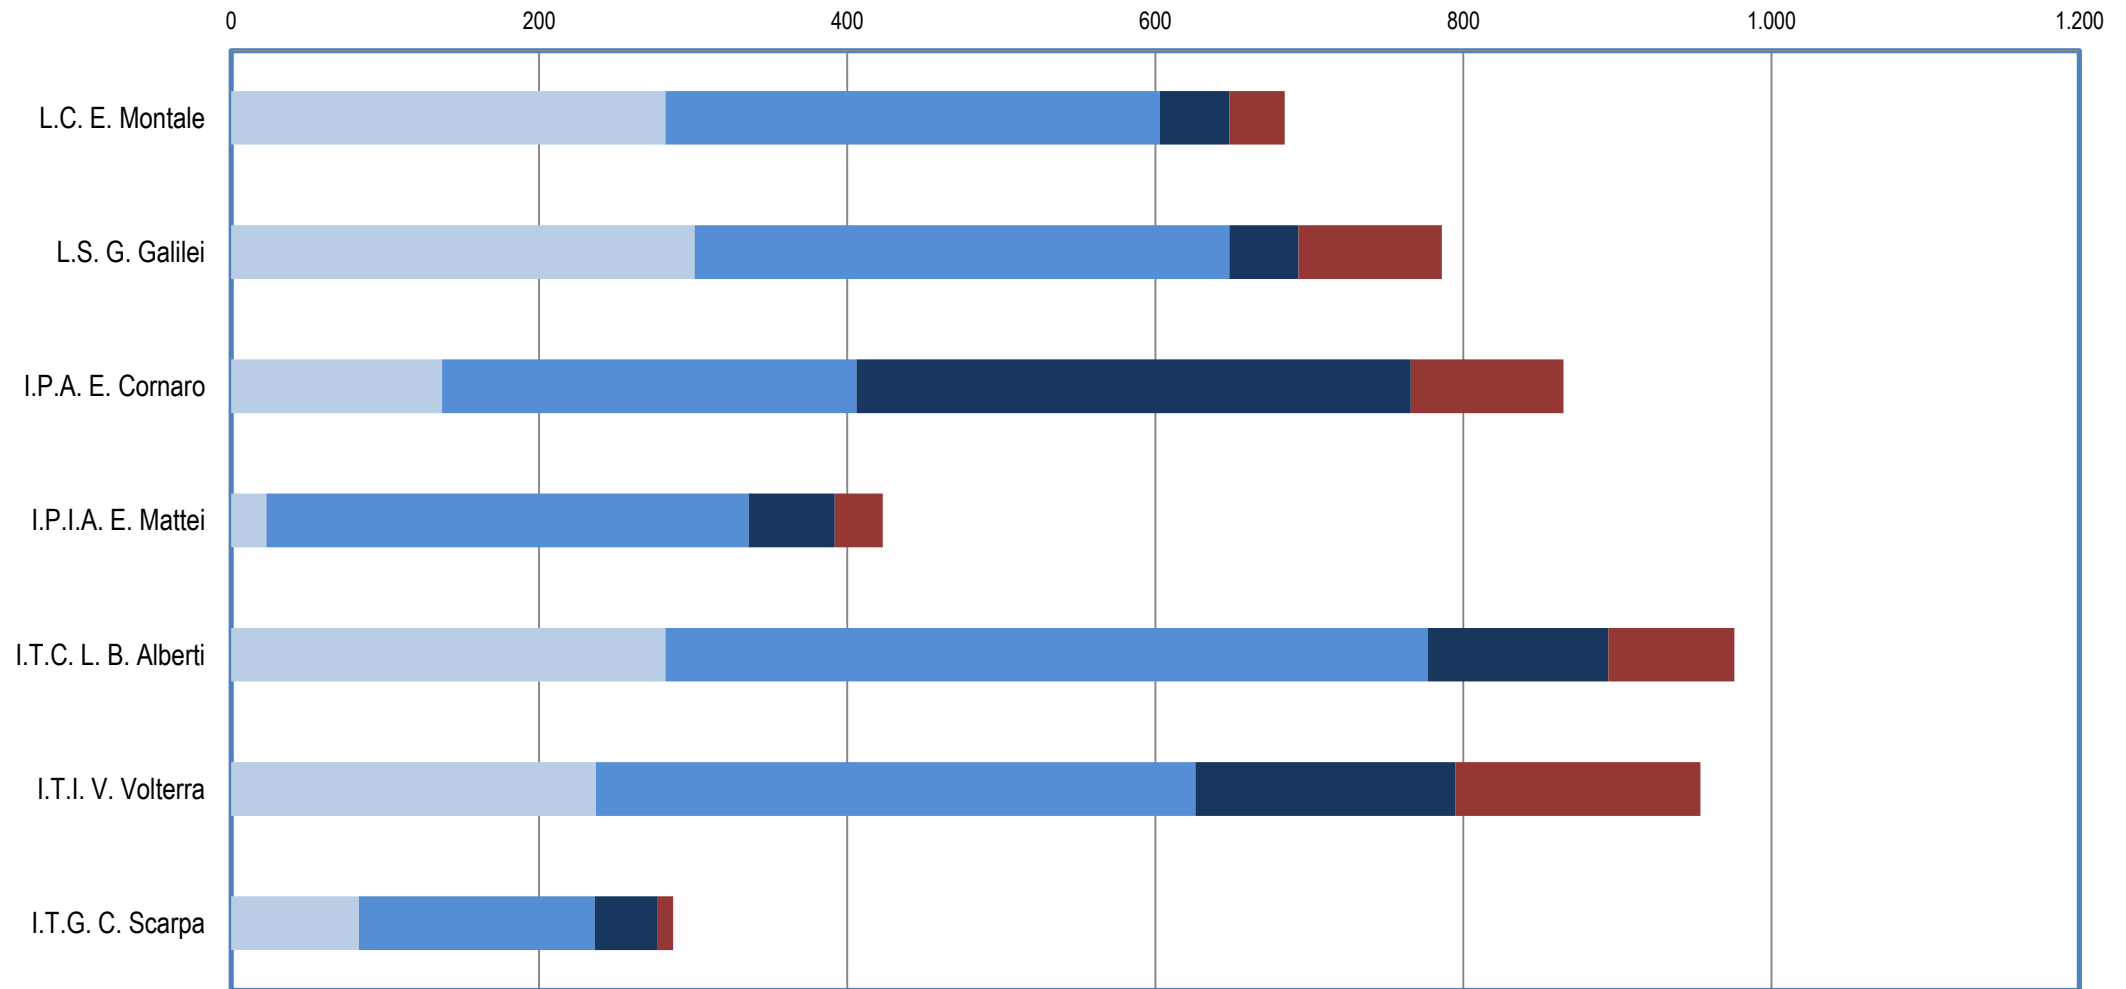

DISTRETTO DI PORTOGRUARO

	I.T.I. L. Da Vinci	I.P.I.A. Mons. V. D'Alessi	I.T.C. G. Luzzatto	I.P.C. L. Einaudi	L.S.U. M. Belli	L.C. XXV Aprile	I.P.I.A. E. Mattei
■ STESSO COMUNE	165	64	122	68	159	260	55
■ STESSO DISTRETTO	419	158	265	189	401	483	117
■ FUORI DISTRETTO	91	41	0	36	235	82	113
■ FUORI PROVINCIA	20	3	0	0	58	11	16
■ FUORI REGIONE	159	63	52	50	176	91	0

DISTRETTO DI SAN DONA' DI PIAVE

	I.T.G. C. Scarpa	I.T.I. V. Volterra	I.T.C. L. B. Alberti	I.P.I.A. E. Mattei	I.P.A. E. Cornaro	L.S. G. Galilei	L.C. E. Montale
■ STESSO COMUNE	83	237	282	23	137	301	282
■ STESSO DISTRETTO	153	389	495	313	269	347	321
■ FUORI DISTRETTO	41	169	117	56	360	45	45
■ FUORI PROVINCIA	10	159	82	31	99	93	36
■ FUORI REGIONE	0	0	0	0	0	0	0

DISTRETTO DI MIRANO

	I.T.I. P. Levi	I.P.I.A. G. Ponti	I.T.C. 8 Marzo	I.T.A. K. Lorenz	I.P.A. K. Lorenz	L.S. E. Majorana	L.C. E. Corner
■ STESSO COMUNE	140	22	172	20	13	200	144
■ STESSO DISTRETTO	514	86	553	65	52	470	416
■ FUORI DISTRETTO	279	53	144	63	30	66	180
■ FUORI PROVINCIA	77	19	106	0	4	32	14
■ FUORI REGIONE	0	0	0	0	0	0	0