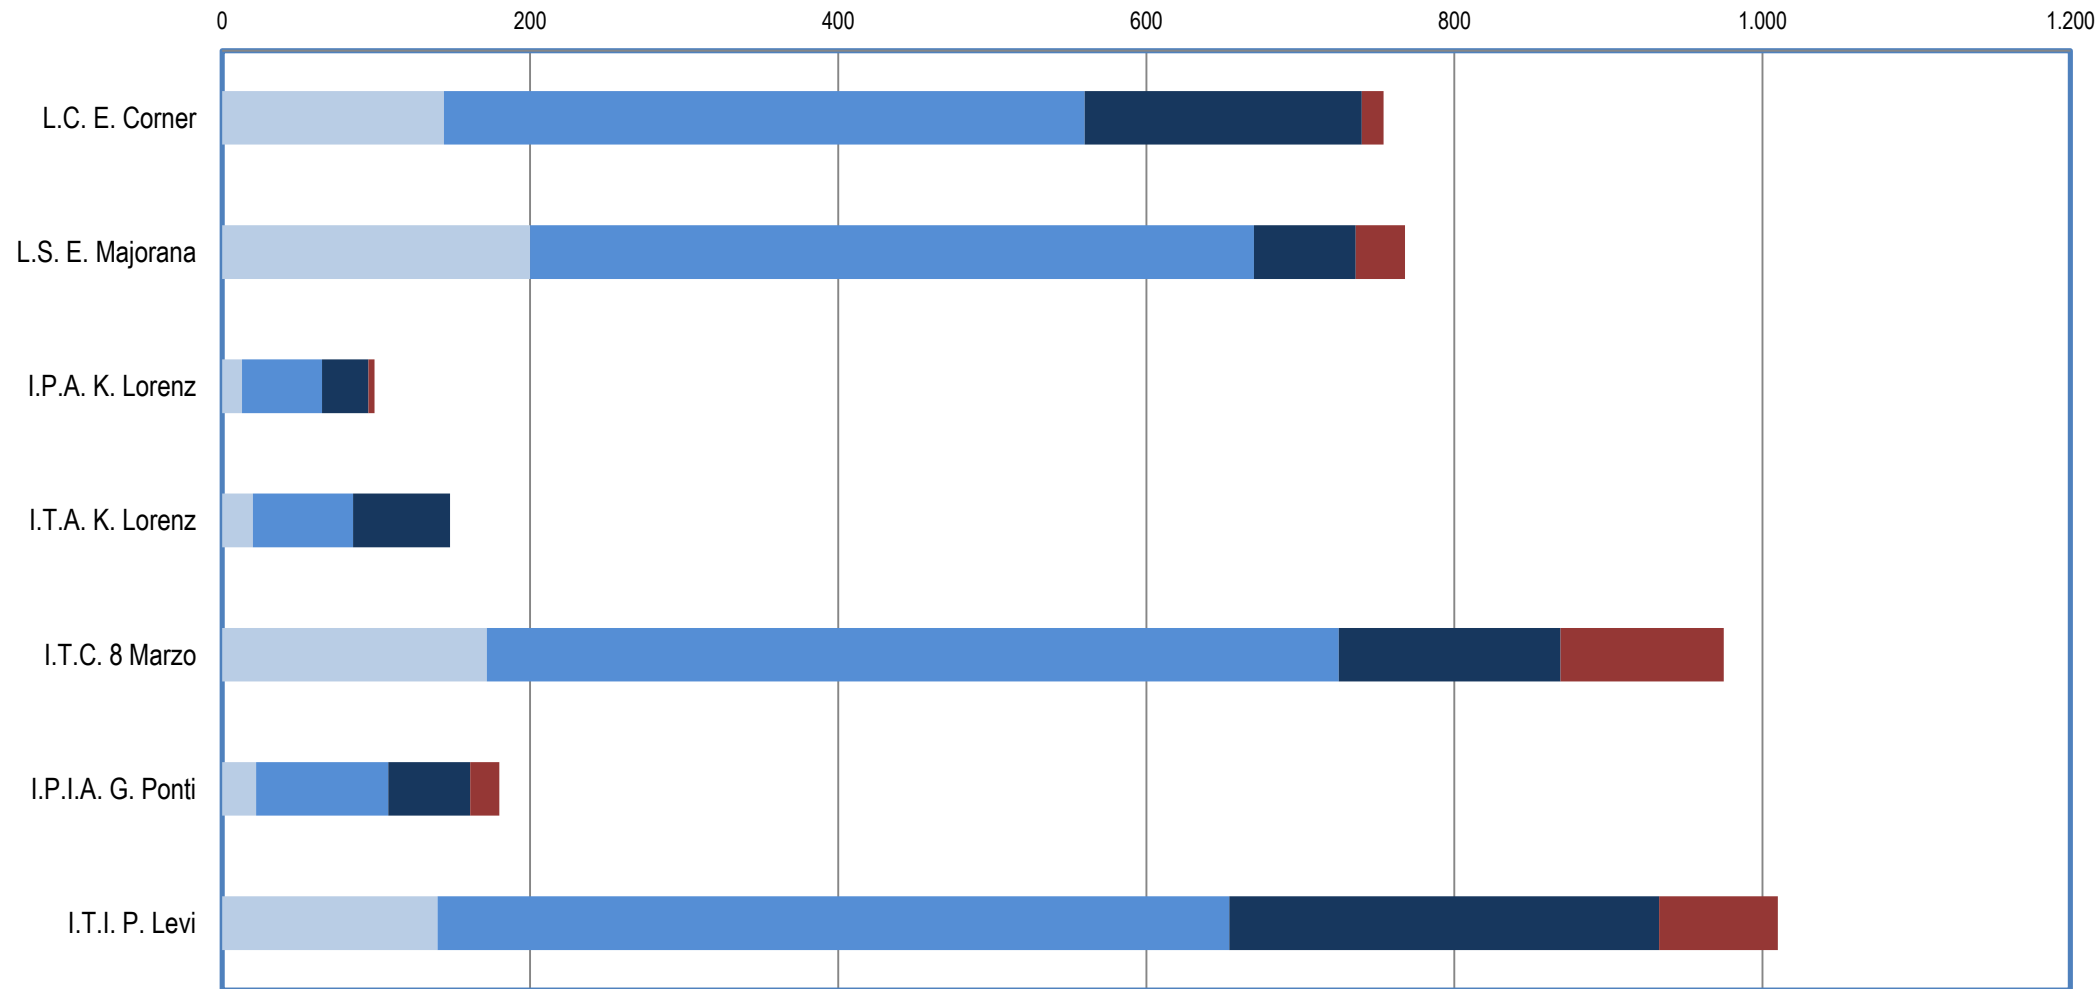

DISTRETTO DI PORTOGRUARO

	I.T.I. L. Da Vinci	I.P.I.A. Mons. V. D'Alessi	I.T.C. G. Luzzatto	I.P.C. L. Einaudi	L.S.U. M. Belli	L.C. XXV Aprile	I.P.I.A. E. Mattei
■ STESSO COMUNE	165	64	122	68	159	260	55
■ STESSO DISTRETTO	419	158	265	189	401	483	117
■ FUORI DISTRETTO	91	41	0	36	235	82	113
■ FUORI PROVINCIA	20	3	0	0	58	11	16
■ FUORI REGIONE	159	63	52	50	176	91	0

DISTRETTO DI SAN DONA' DI PIAVE

	I.T.G. C. Scarpa	I.T.I. V. Volterra	I.T.C. L. B. Alberti	I.P.I.A. E. Mattei	I.P.A. E. Cornaro	L.S. G. Galilei	L.C. E. Montale
■ STESSO COMUNE	83	237	282	23	137	301	282
■ STESSO DISTRETTO	153	389	495	313	269	347	321
■ FUORI DISTRETTO	41	169	117	56	360	45	45
■ FUORI PROVINCIA	10	159	82	31	99	93	36
■ FUORI REGIONE	0	0	0	0	0	0	0

DISTRETTO DI MIRANO

	I.T.I. P. Levi	I.P.I.A. G. Ponti	I.T.C. 8 Marzo	I.T.A. K. Lorenz	I.P.A. K. Lorenz	L.S. E. Majorana	L.C. E. Corner
■ STESSO COMUNE	140	22	172	20	13	200	144
■ STESSO DISTRETTO	514	86	553	65	52	470	416
■ FUORI DISTRETTO	279	53	144	63	30	66	180
■ FUORI PROVINCIA	77	19	106	0	4	32	14
■ FUORI REGIONE	0	0	0	0	0	0	0