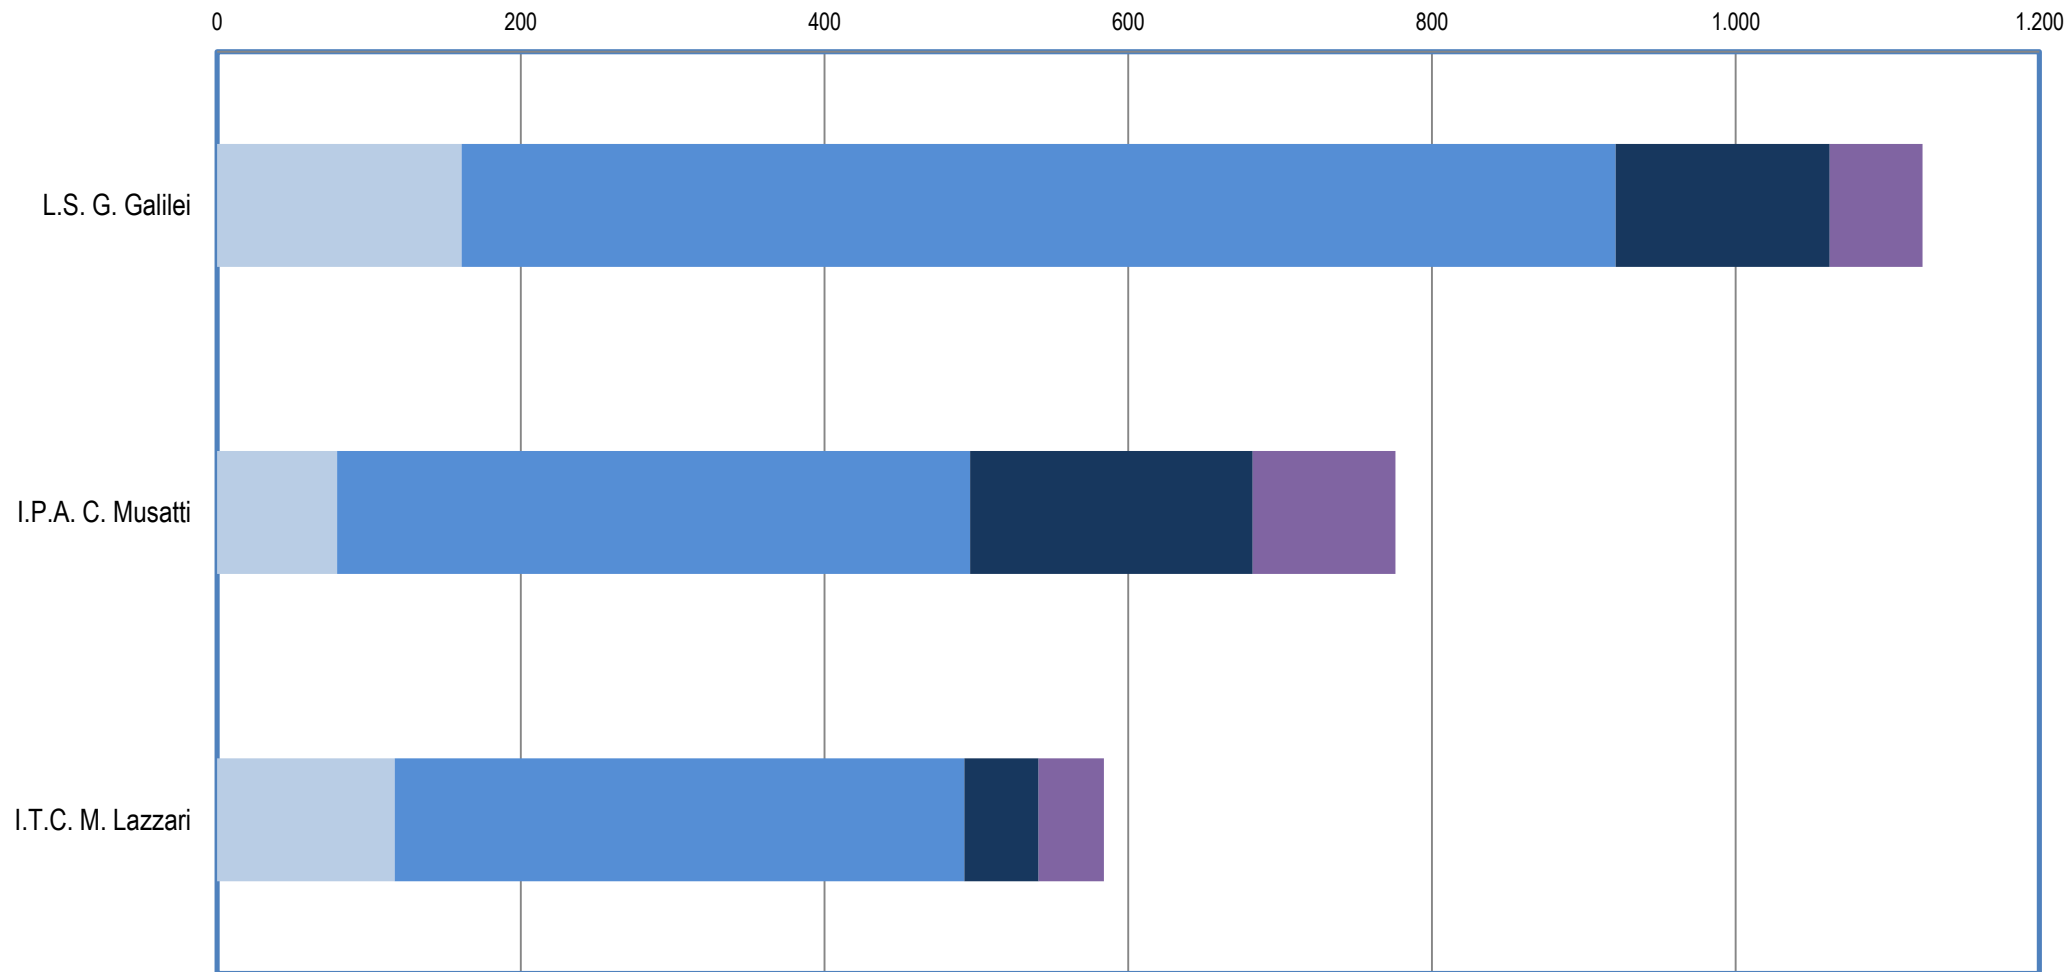

DISTRETTO DI DOLO

	I.T.C. M. Lazzari	I.P.A. C. Musatti	L.S. G. Galilei
■ STESSO COMUNE	117	79	161
■ STESSO DISTRETTO	375	417	760
■ FUORI DISTRETTO	49	186	141
■ FUORI PROVINCIA	43	94	61
■ FUORI REGIONE	0	0	0