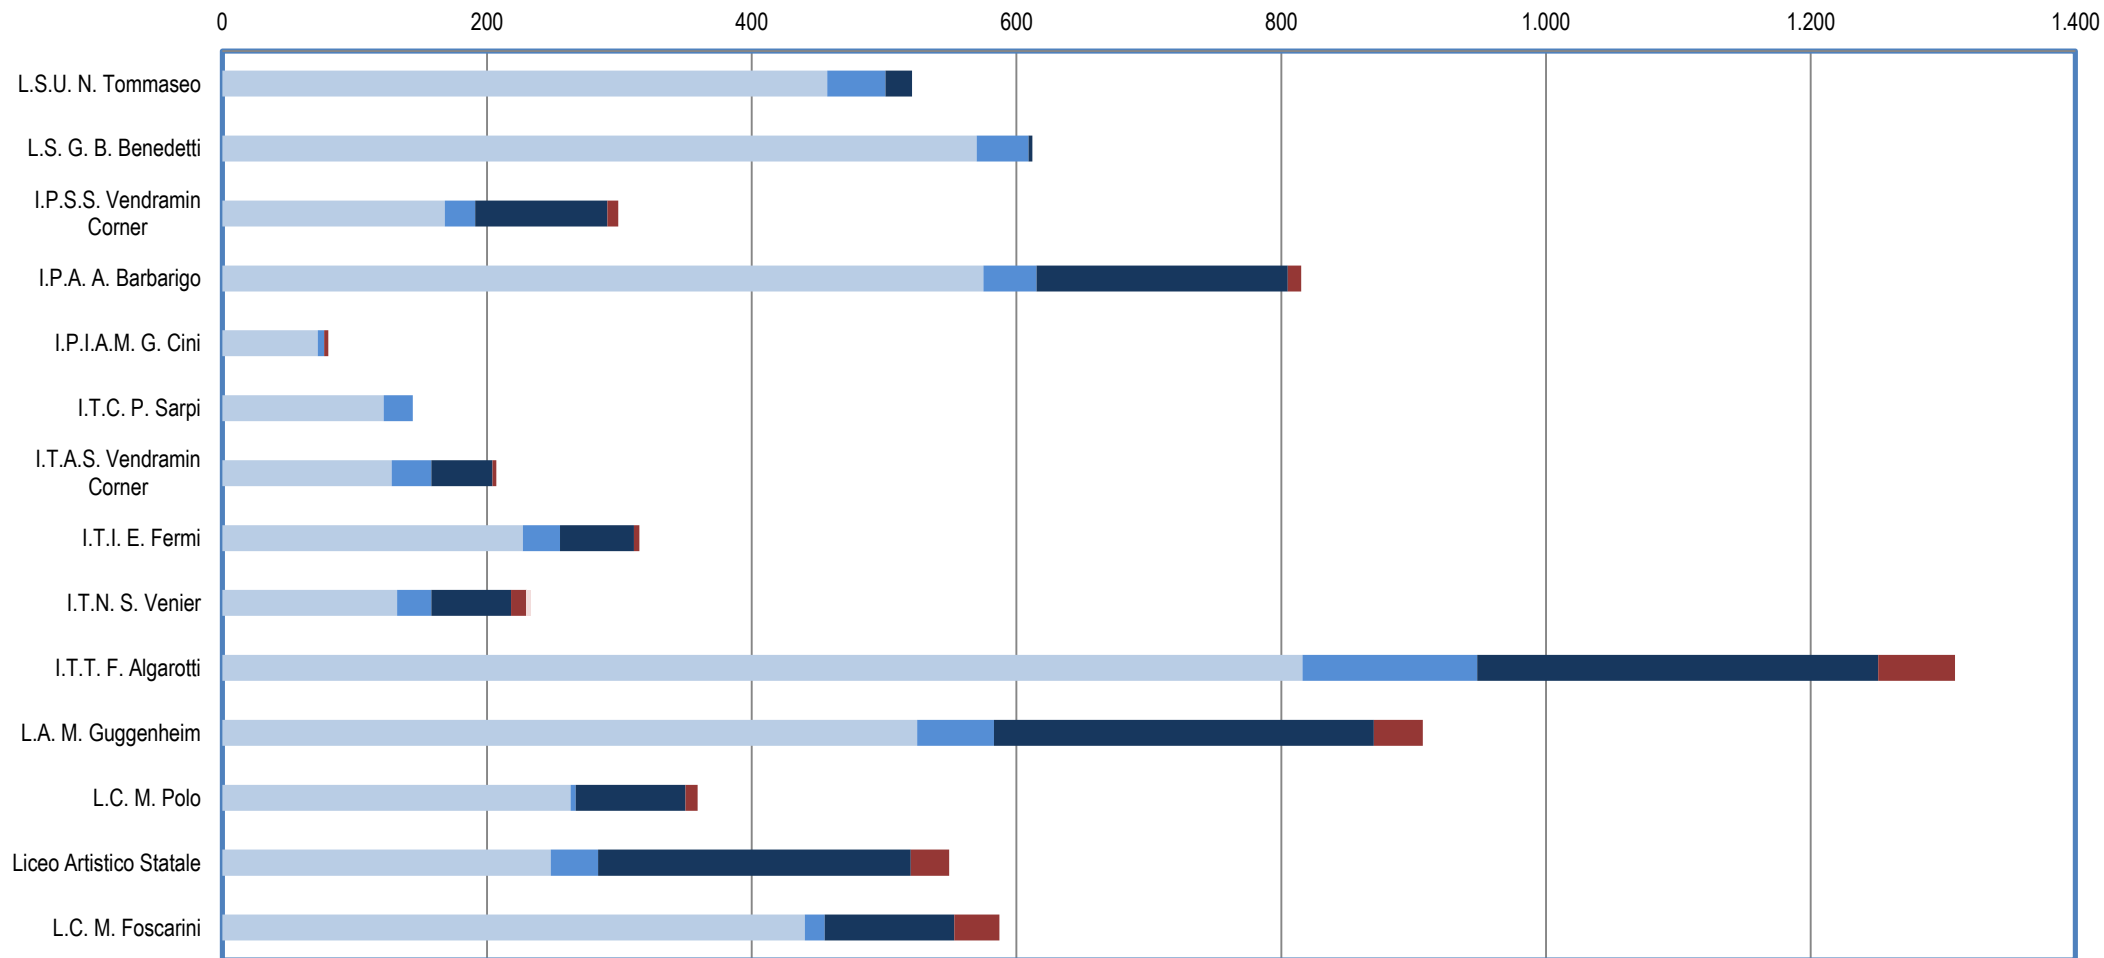

DISTRETTO DI VENEZIA

	L.C. M. Foscarini	Liceo Artistico Statale	L.C. M. Polo	L.A. M. Guggenheim	I.T.T. F. Algarotti	I.T.N. S. Venier	I.T.I. E. Fermi	I.T.A.S. Vendramin Corner	I.T.C. P. Sarpi	I.P.I.A.M. G. Cini	I.P.A. A. Barbarigo	I.P.S.S. Vendramin Corner	L.S. G. B. Benedetti	L.S.U. N. Tommaseo
■ STESSO COMUNE	440	248	263	525	816	132	227	128	122	72	575	168	570	457
■ STESSO DISTRETTO	15	36	4	58	132	26	28	30	22	5	40	23	39	44
■ FUORI DISTRETTO	98	236	83	287	303	60	56	46	0	0	190	100	3	20
■ FUORI PROVINCIA	34	29	9	37	58	12	4	3	0	3	10	8	0	0
■ FUORI REGIONE	0	0	0	0	0	3	0	0	0	0	0	0	0	0