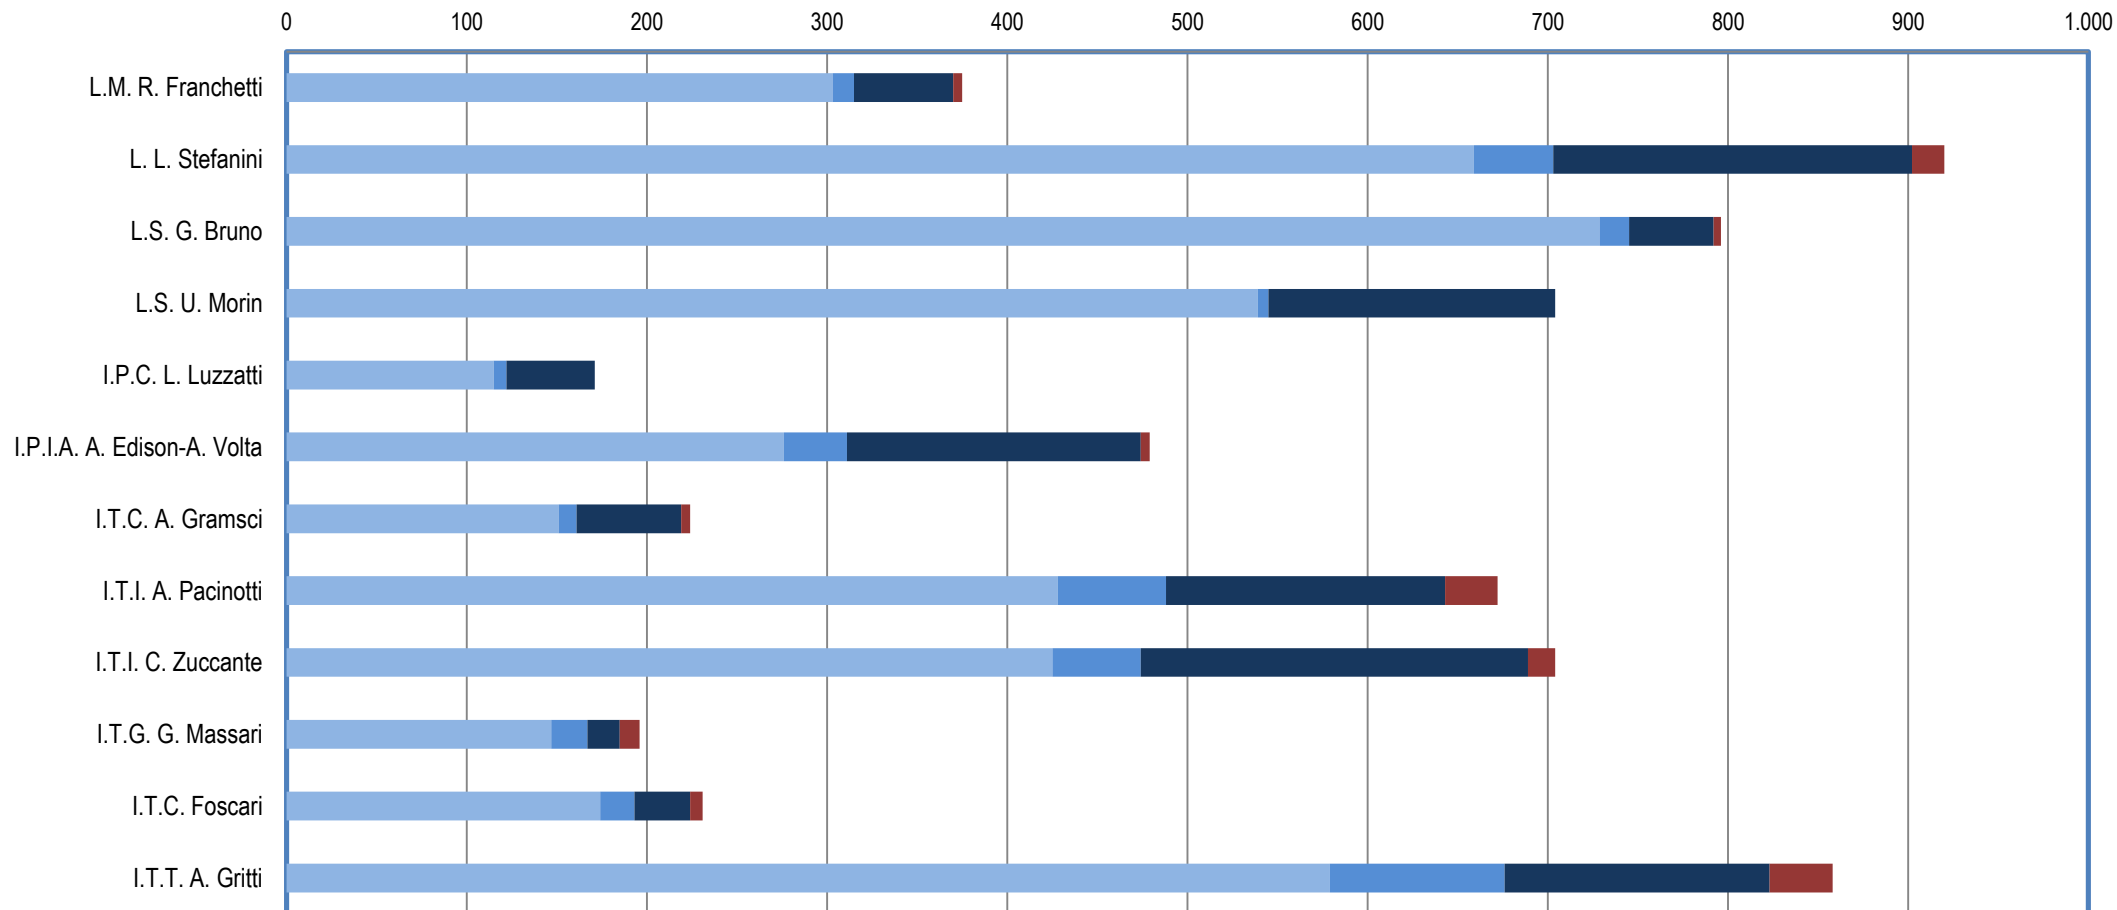

DISTRETTO DI MESTRE

	I.T.T. A. Gritti	I.T.C. Foscari	I.T.G. G. Massari	I.T.I. C. Zuccante	I.T.I. A. Pacinotti	I.T.C. A. Gramsci	I.P.I.A. A. Edison-A. Volta	I.P.C. L. Luzzatti	L.S. U. Morin	L.S. G. Bruno	L. L. Stefanini	L.M. R. Franchetti
■ STESSO COMUNE	579	174	147	425	428	151	276	115	539	729	659	303
■ STESSO DISTRETTO	97	19	20	49	60	10	35	7	6	16	44	12
■ FUORI DISTRETTO	147	31	18	215	155	58	163	49	159	47	199	55
■ FUORI PROVINCIA	35	7	11	15	29	5	5	0	0	4	18	5
■ FUORI REGIONE	0	0	0	0	0	0	0	0	0	0	0	0