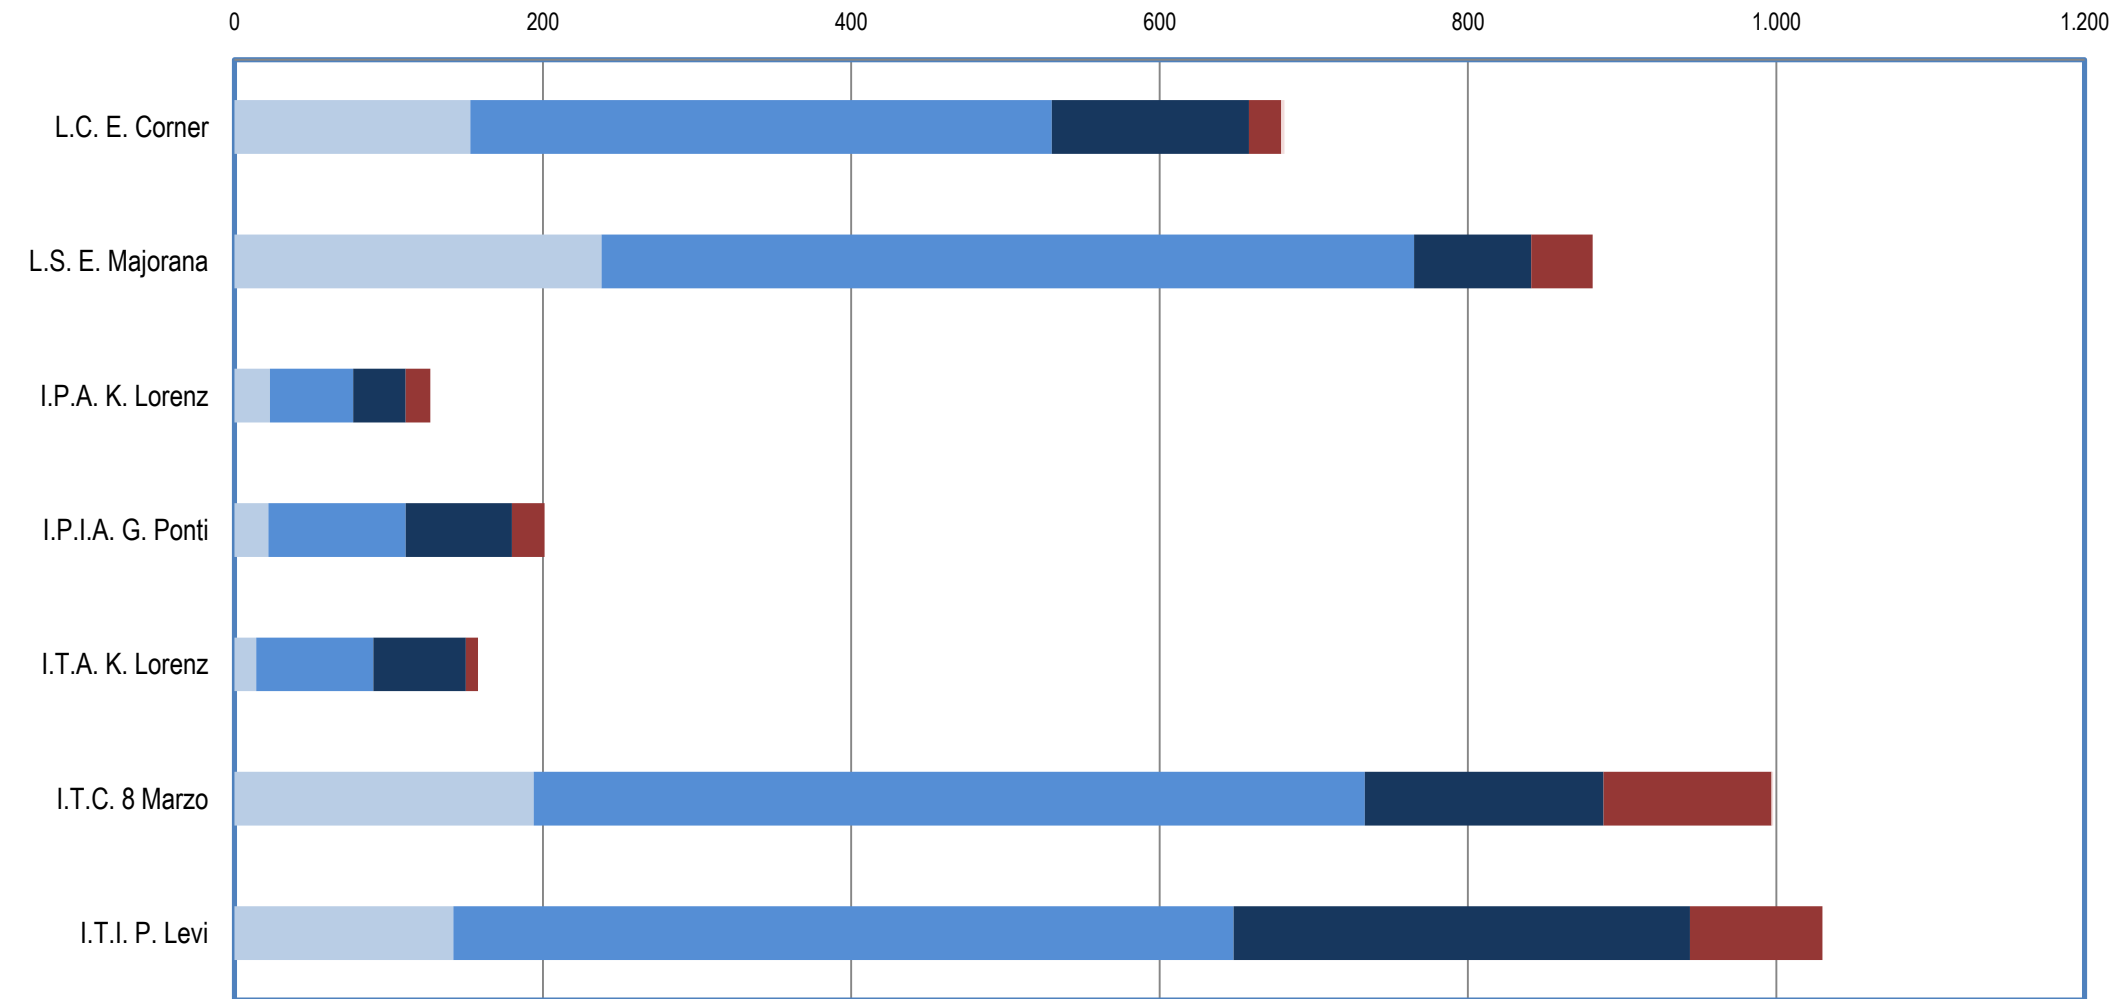

# DISTRETTO DI PORTOGRUARO

	I.T.I. L. Da Vinci	I.T.C. G. Luzzatto	I.P.I.A. E. Mattei	I.P.I.A. Mons. V. D'Alessi	I.P.C. L. Einaudi	L.S.U. M. Belli	L.C. XXV Aprile
■ STESSO COMUNE	152	121	44	69	79	169	279
■ STESSO DISTRETTO	300	293	78	201	204	399	492
■ FUORI DISTRETTO	50	7	127	47	42	218	88
■ FUORI PROVINCIA	12	5	22	16	8	77	10
■ FUORI REGIONE	152	52	1	80	55	192	106

# DISTRETTO DI SAN DONA' DI PIAVE

	I.T.G. C. Scarpa	I.T.I. V. Volterra	I.T.C. L. B. Alberti	I.P.I.A. E. Mattei	I.P.A. E. Cornaro	L.S. G. Galilei	L.C. E. Montale
■ STESSO COMUNE	80	207	338	15	143	301	269
■ STESSO DISTRETTO	191	326	588	195	289	325	352
■ FUORI DISTRETTO	53	173	149	40	355	47	38
■ FUORI PROVINCIA	18	174	118	24	103	79	41
■ FUORI REGIONE	3	4	1	1	2	1	0

# DISTRETTO DI MIRANO

	I.T.I. P. Levi	I.T.C. 8 Marzo	I.T.A. K. Lorenz	I.P.I.A. G. Ponti	I.P.A. K. Lorenz	L.S. E. Majorana	L.C. E. Corner
STESSO COMUNE	142	194	14	22	23	238	153
STESSO DISTRETTO	506	539	76	89	54	527	377
FUORI DISTRETTO	296	155	60	69	34	76	128
FUORI PROVINCIA	86	109	8	21	16	40	21
FUORI REGIONE	0	1	0	0	0	0	2