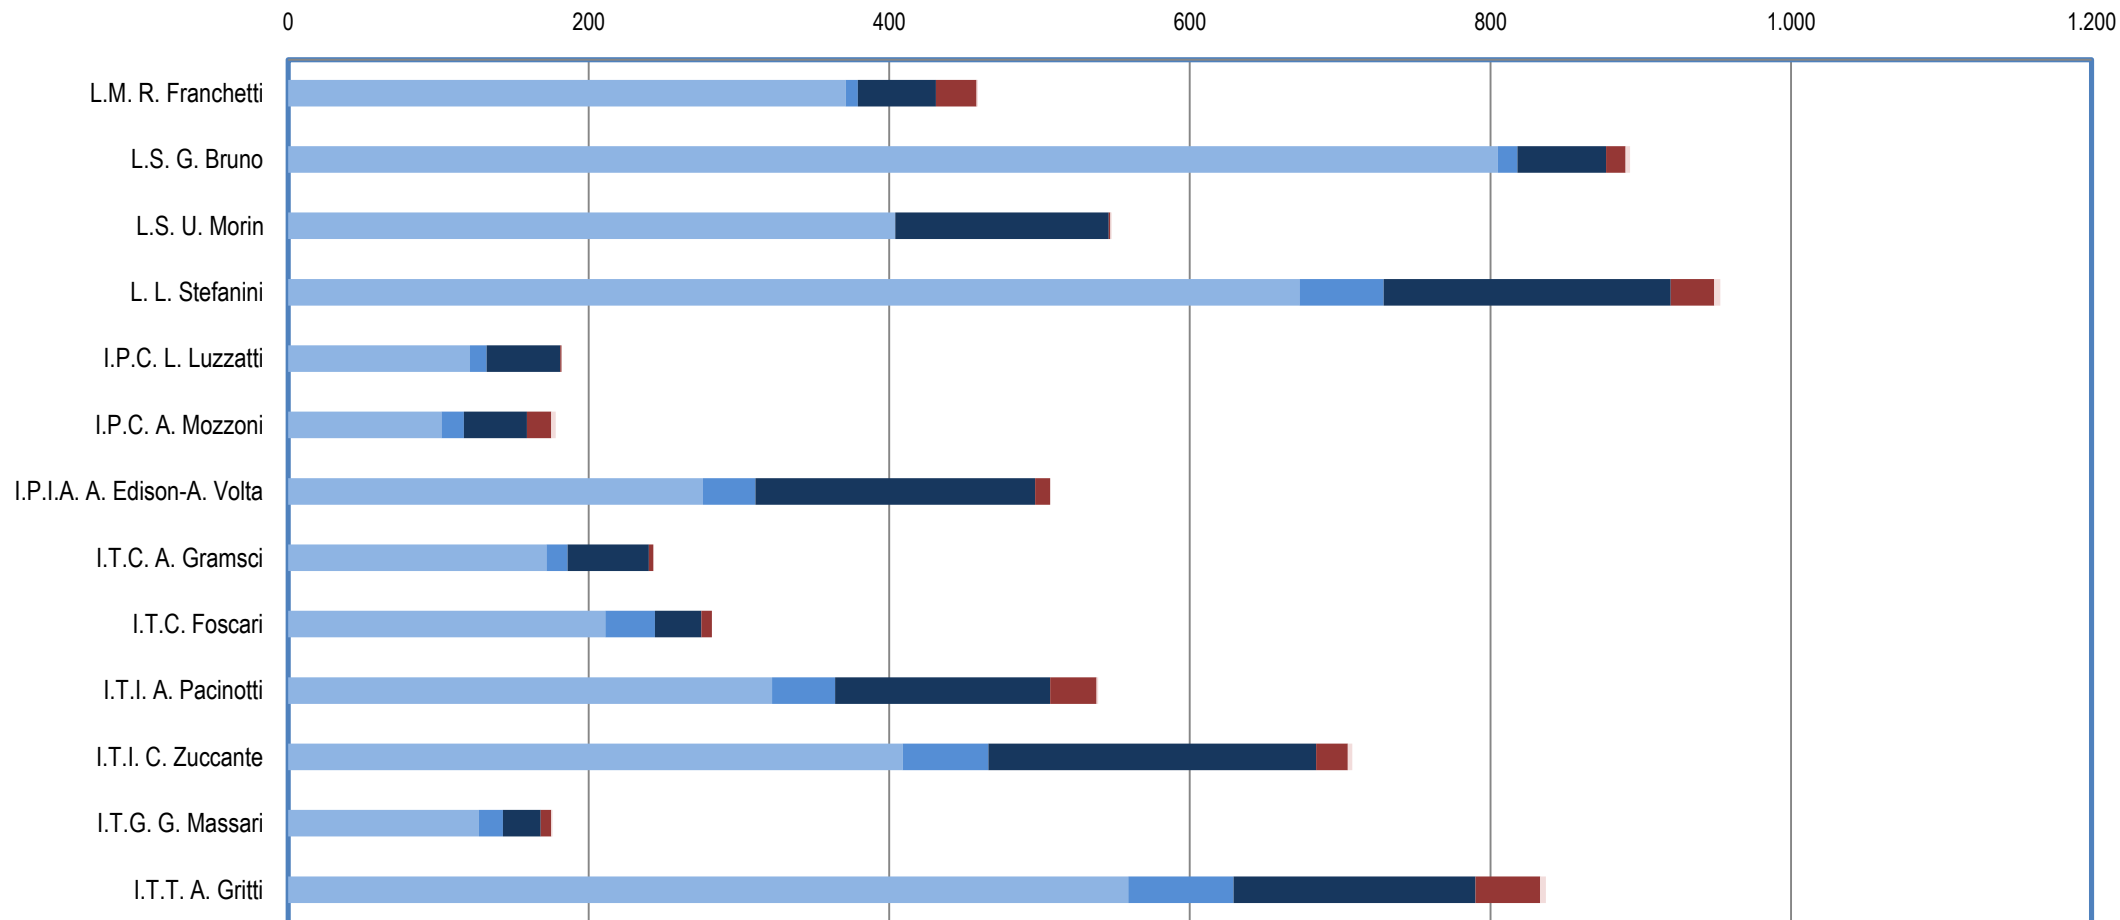

DISTRETTO DI MESTRE

	I.T.T. A. Gritti	I.T.G. G. Massari	I.T.I. C. Zuccante	I.T.I. A. Pacinotti	I.T.C. Foscari	I.T.C. A. Gramsci	I.P.I.A. A. Edison-A. Volta	I.P.C. A. Mozzoni	I.P.C. L. Luzzatti	L. L. Stefanini	L.S. U. Morin	L.S. G. Bruno	L.M. R. Franchetti
■ STESSO COMUNE	559	127	409	322	211	172	276	102	121	673	404	805	371
■ STESSO DISTRETTO	70	16	57	42	33	14	35	15	11	56	0	13	8
■ FUORI DISTRETTO	161	25	218	143	31	54	186	42	49	191	142	59	52
■ FUORI PROVINCIA	43	7	21	31	7	3	10	16	1	29	1	13	27
■ FUORI REGIONE	4	1	3	1	0	0	0	3	0	4	1	3	1