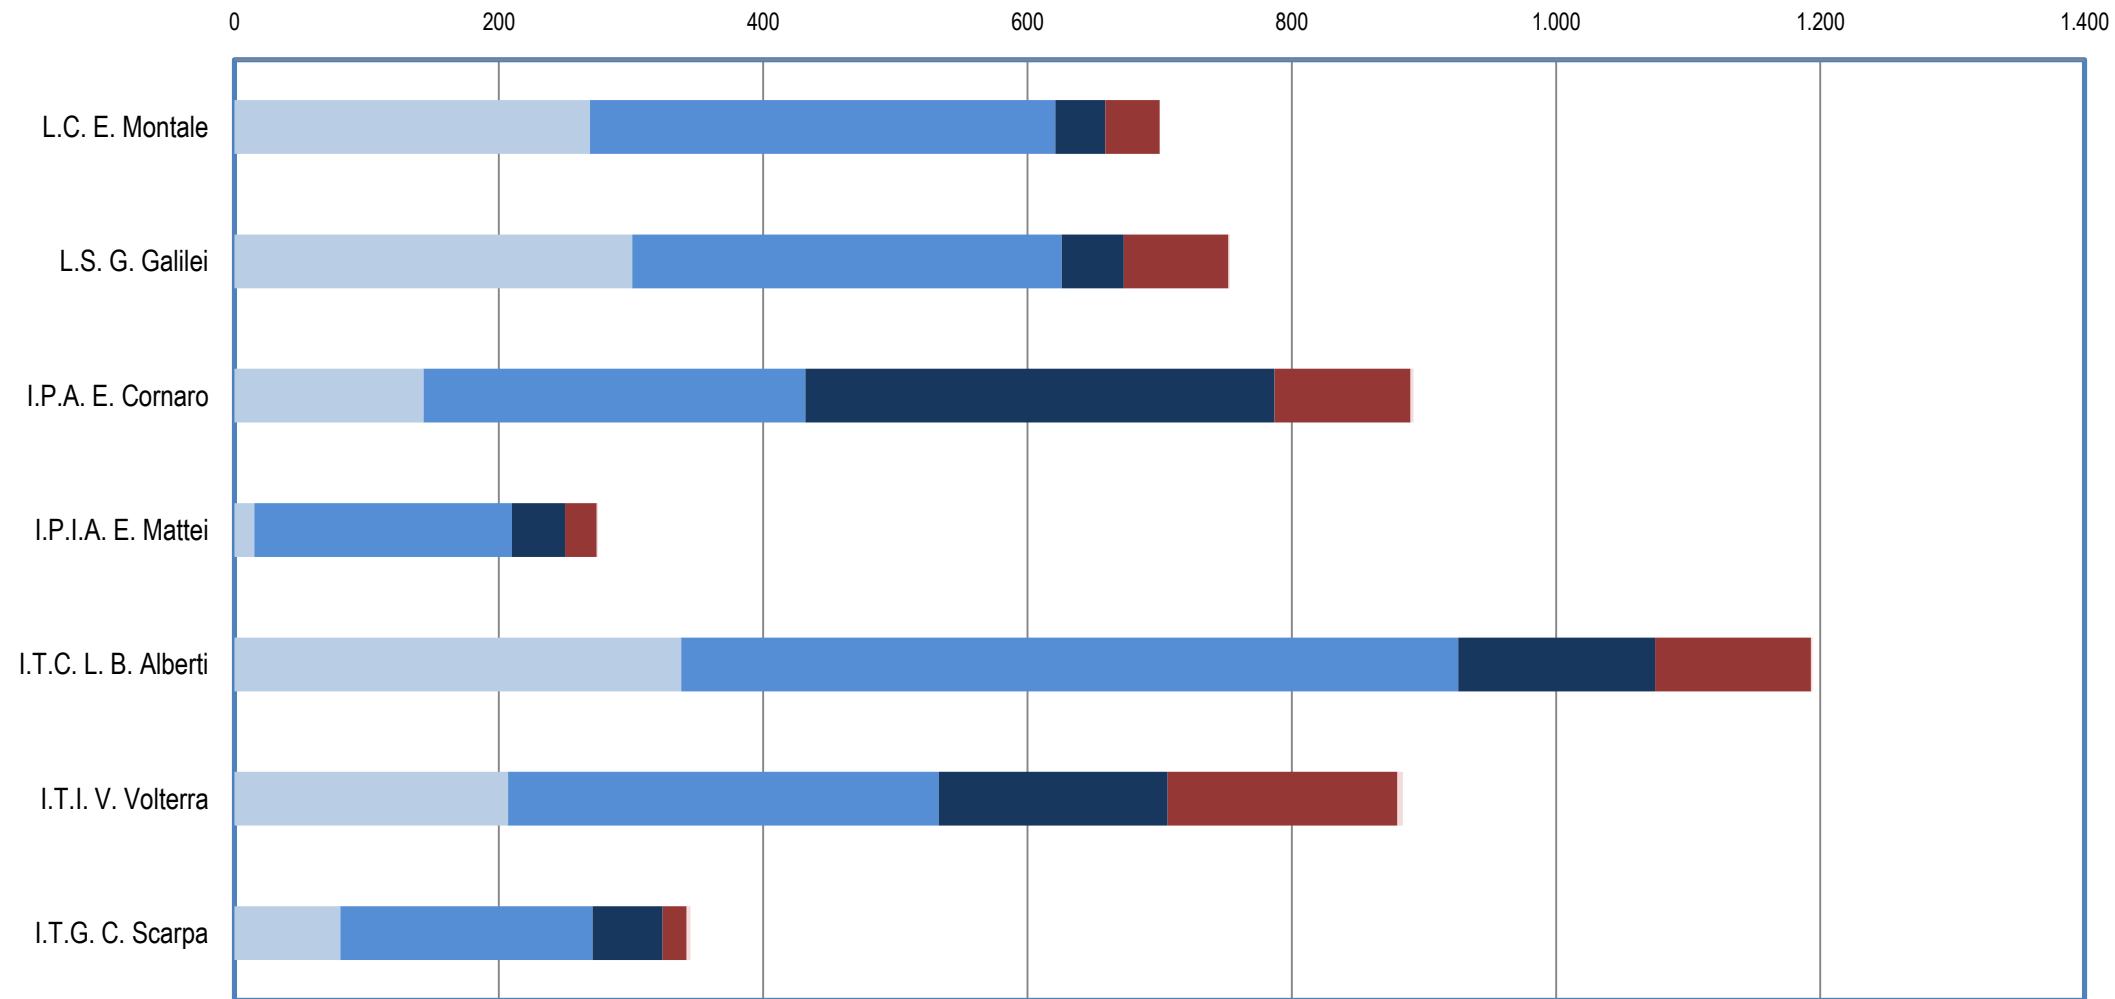

# DISTRETTO DI PORTOGRUARO

	I.T.I. L. Da Vinci	I.T.C. G. Luzzatto	I.P.I.A. E. Mattei	I.P.I.A. Mons. V. D'Alessi	I.P.C. L. Einaudi	L.S.U. M. Belli	L.C. XXV Aprile
■ STESSO COMUNE	152	121	44	69	79	169	279
■ STESSO DISTRETTO	300	293	78	201	204	399	492
■ FUORI DISTRETTO	50	7	127	47	42	218	88
■ FUORI PROVINCIA	12	5	22	16	8	77	10
■ FUORI REGIONE	152	52	1	80	55	192	106

# DISTRETTO DI SAN DONA' DI PIAVE

	I.T.G. C. Scarpa	I.T.I. V. Volterra	I.T.C. L. B. Alberti	I.P.I.A. E. Mattei	I.P.A. E. Cornaro	L.S. G. Galilei	L.C. E. Montale
■ STESSO COMUNE	80	207	338	15	143	301	269
■ STESSO DISTRETTO	191	326	588	195	289	325	352
■ FUORI DISTRETTO	53	173	149	40	355	47	38
■ FUORI PROVINCIA	18	174	118	24	103	79	41
■ FUORI REGIONE	3	4	1	1	2	1	0

# DISTRETTO DI MIRANO

	I.T.I. P. Levi	I.T.C. 8 Marzo	I.T.A. K. Lorenz	I.P.I.A. G. Ponti	I.P.A. K. Lorenz	L.S. E. Majorana	L.C. E. Corner
STESSO COMUNE	142	194	14	22	23	238	153
STESSO DISTRETTO	506	539	76	89	54	527	377
FUORI DISTRETTO	296	155	60	69	34	76	128
FUORI PROVINCIA	86	109	8	21	16	40	21
FUORI REGIONE	0	1	0	0	0	0	2