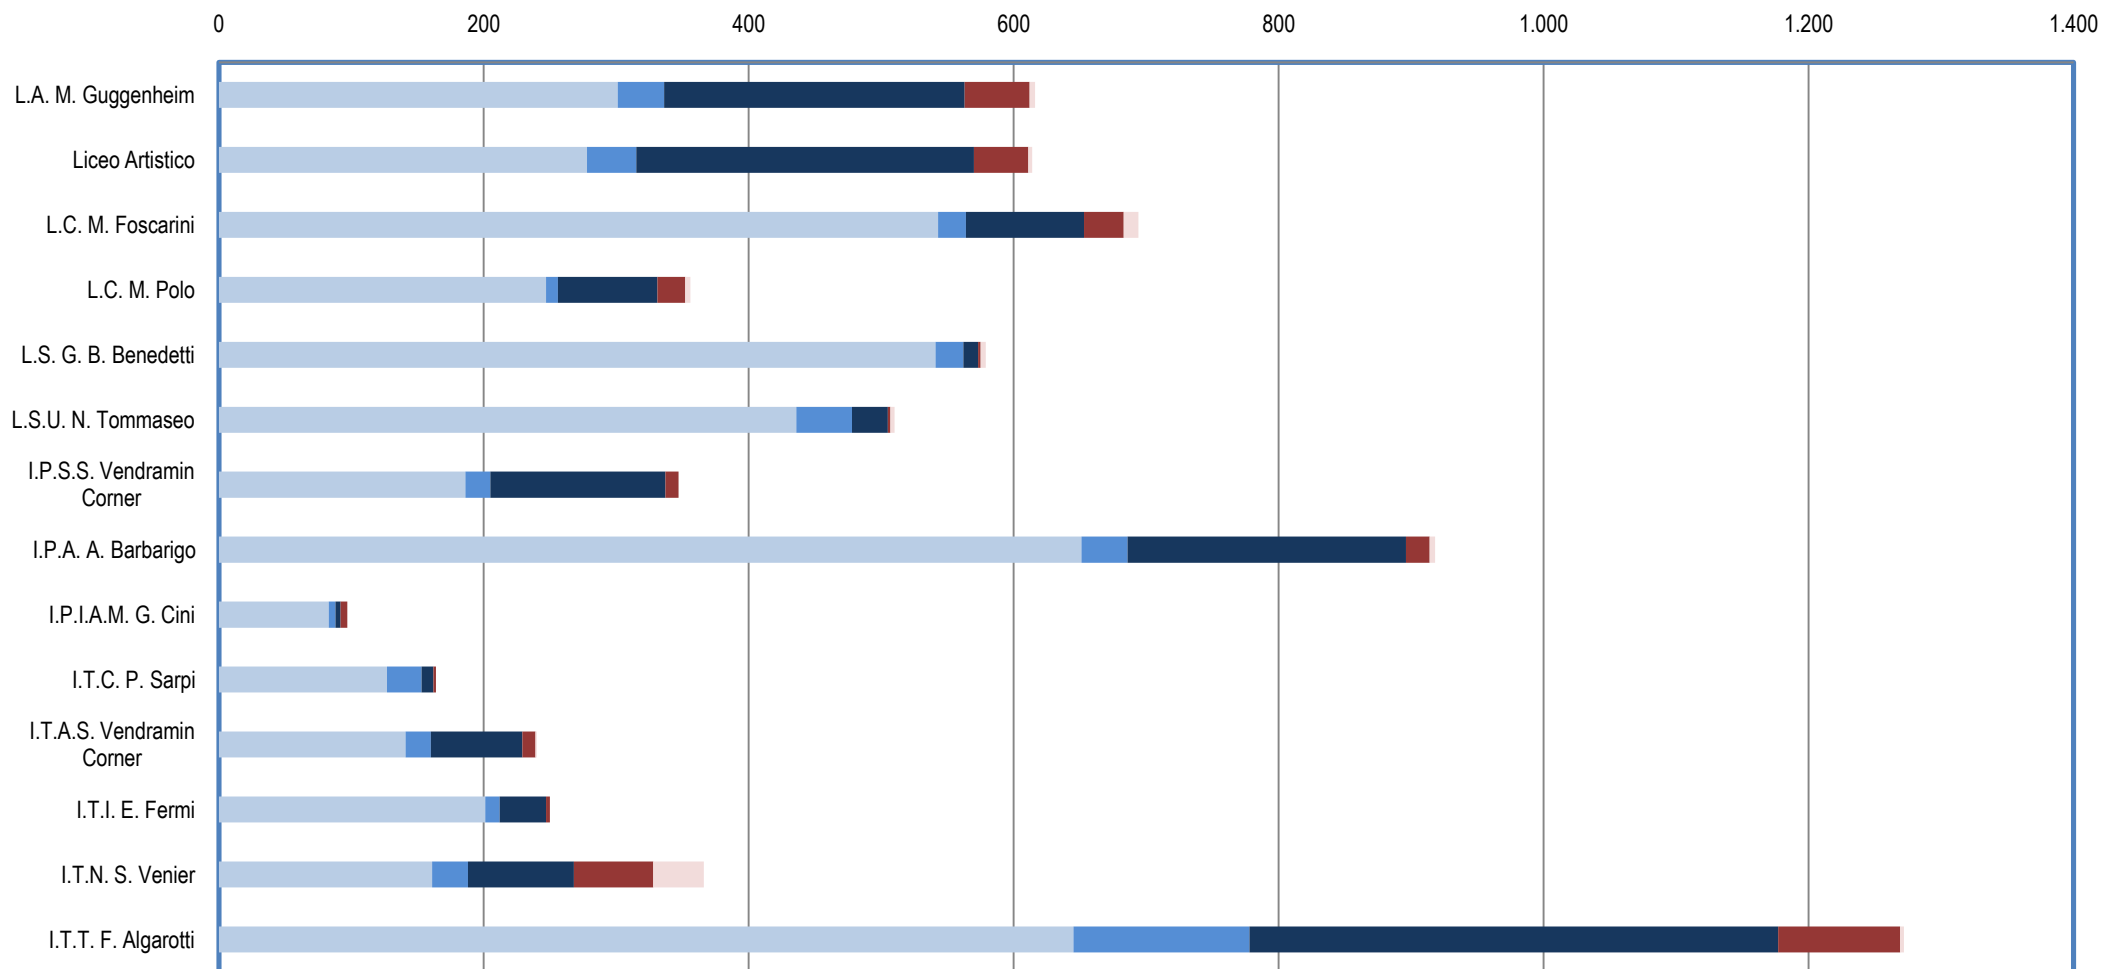

DISTRETTO DI VENEZIA

	I.T.T. F. Algarotti	I.T.N. S. Venier	I.T.I. E. Fermi	I.T.A.S. Vendramin Corner	I.T.C. P. Sarpi	I.P.I.A.M. G. Cini	I.P.A. A. Barbarigo	I.P.S.S. Vendramin Corner	L.S.U. N. Tommaseo	L.S. G. B. Benedetti	L.C. M. Polo	L.C. M. Foscarini	Liceo Artistico	L.A. M. Guggenheim
■ STESSO COMUNE	645	161	201	141	127	83	651	186	436	541	247	543	278	301
■ STESSO DISTRETTO	133	27	11	19	26	5	35	19	42	21	9	21	37	35
■ FUORI DISTRETTO	399	80	35	69	9	4	210	132	27	11	75	89	255	227
■ FUORI PROVINCIA	92	60	3	10	2	5	18	10	2	2	21	30	41	49
■ FUORI REGIONE	3	38	0	1	0	0	4	0	3	4	4	11	3	4