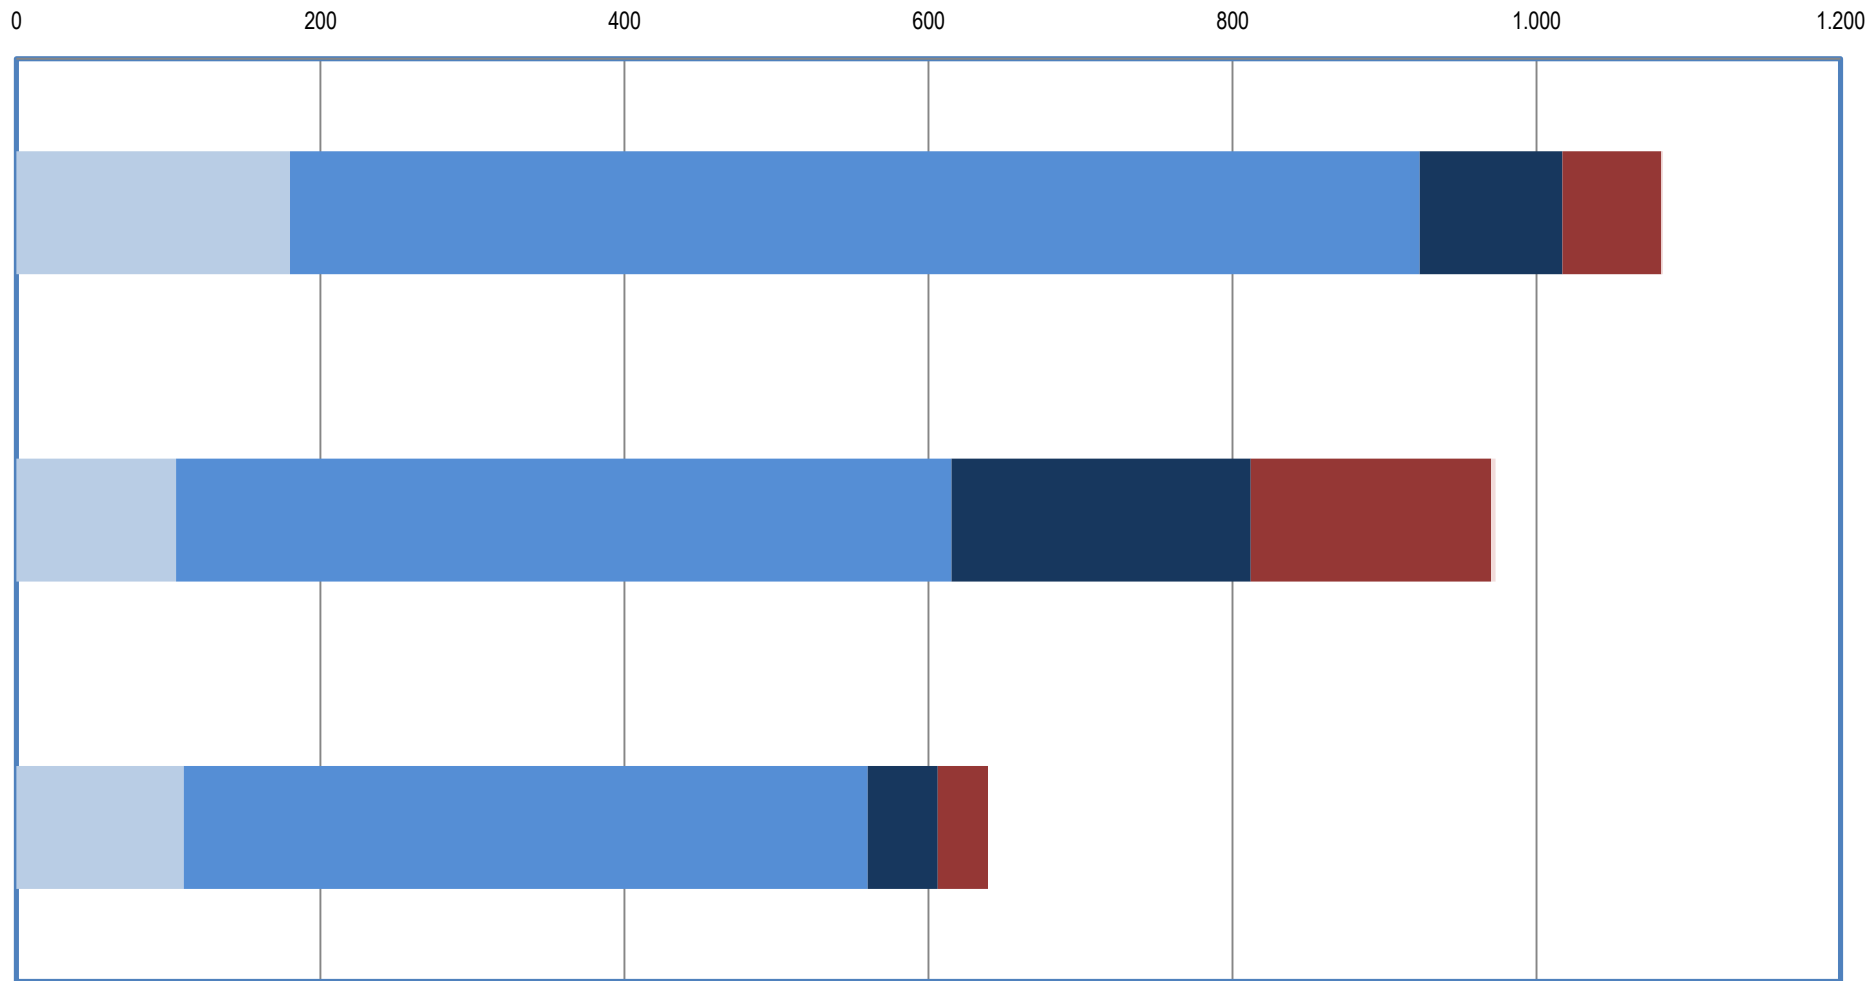

DISTRETTO DI DOLO

	I.T.C. M. Lazzari	I.P.A. C. Musatti	L.S. G. Galilei
STESSO COMUNE	110	105	180
STESSO DISTRETTO	450	510	743
FUORI DISTRETTO	46	197	94
FUORI PROVINCIA	33	158	65
FUORI REGIONE	0	3	1