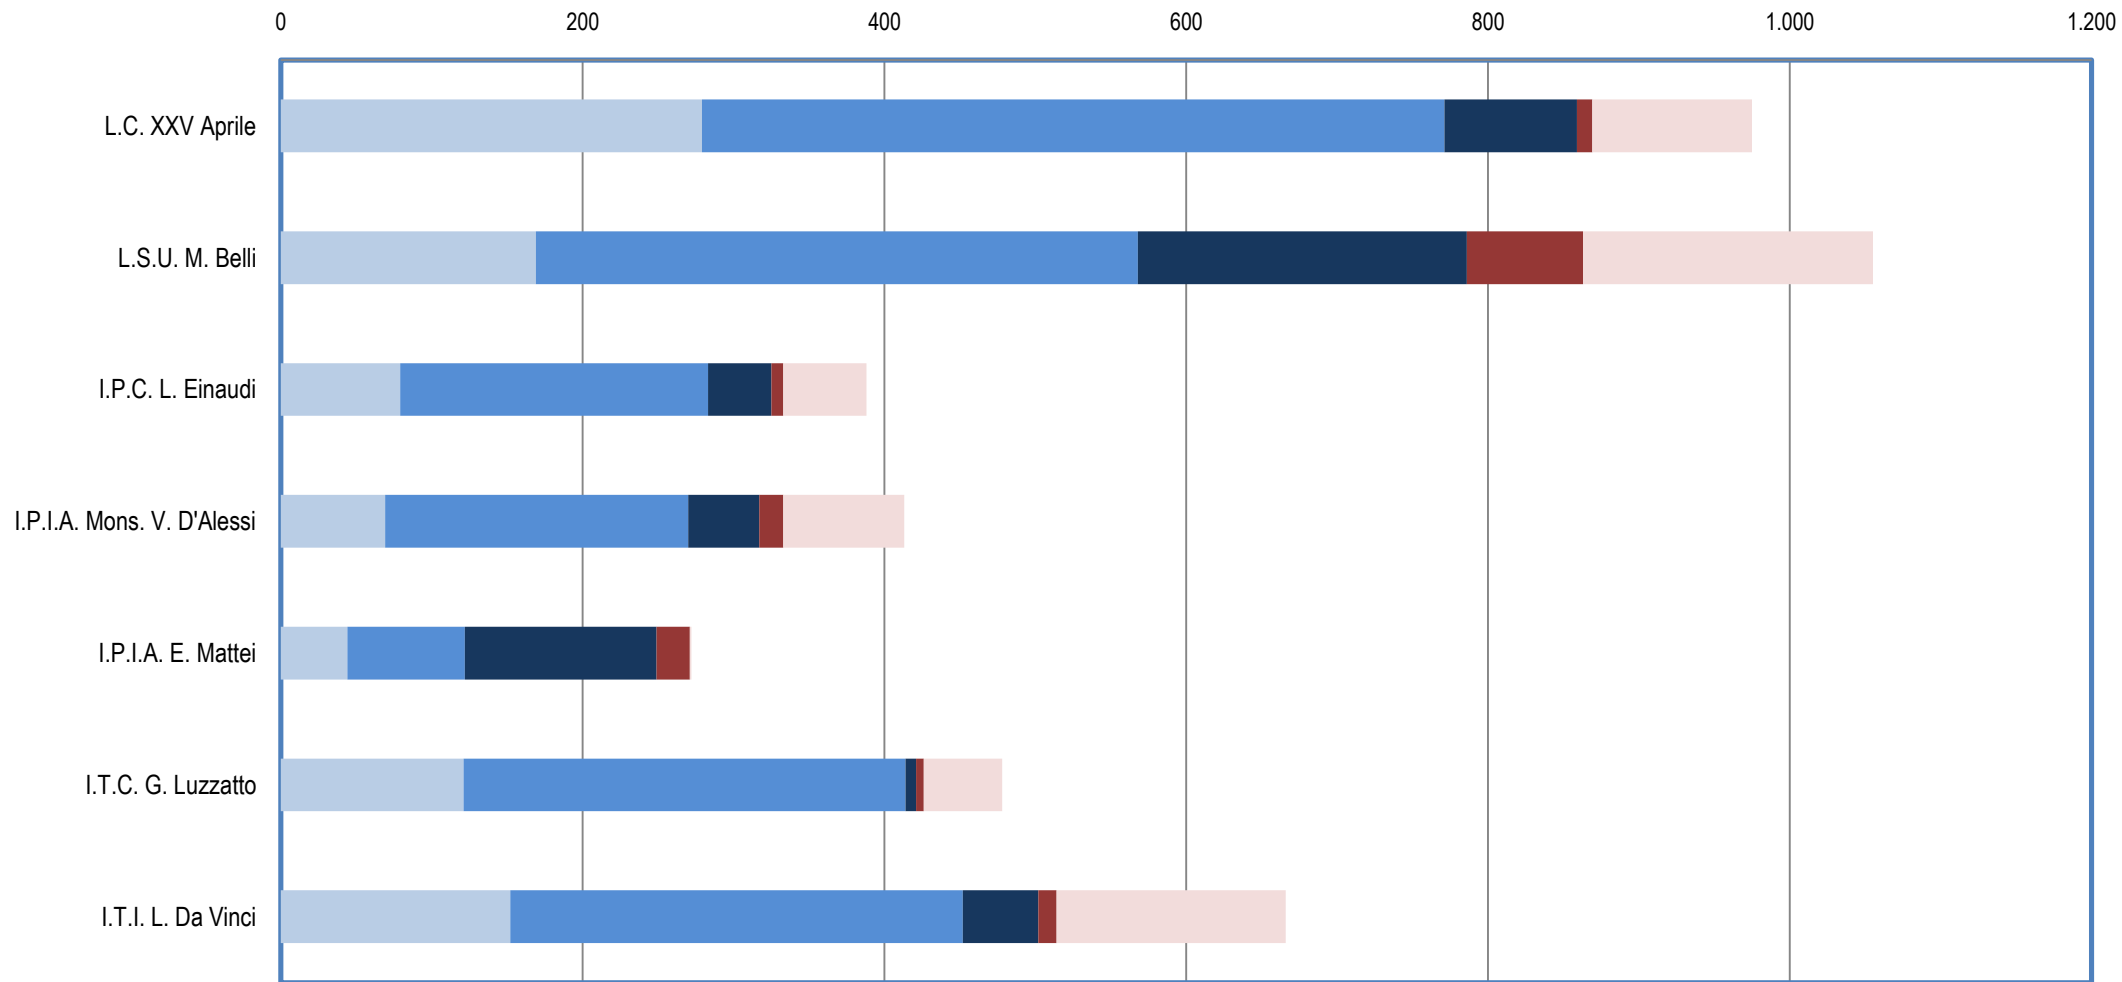

# DISTRETTO DI PORTOGRUARO

	I.T.I. L. Da Vinci	I.T.C. G. Luzzatto	I.P.I.A. E. Mattei	I.P.I.A. Mons. V. D'Alessi	I.P.C. L. Einaudi	L.S.U. M. Belli	L.C. XXV Aprile
■ STESSO COMUNE	152	121	44	69	79	169	279
■ STESSO DISTRETTO	300	293	78	201	204	399	492
■ FUORI DISTRETTO	50	7	127	47	42	218	88
■ FUORI PROVINCIA	12	5	22	16	8	77	10
■ FUORI REGIONE	152	52	1	80	55	192	106

# DISTRETTO DI SAN DONA' DI PIAVE

	I.T.G. C. Scarpa	I.T.I. V. Volterra	I.T.C. L. B. Alberti	I.P.I.A. E. Mattei	I.P.A. E. Cornaro	L.S. G. Galilei	L.C. E. Montale
■ STESSO COMUNE	80	207	338	15	143	301	269
■ STESSO DISTRETTO	191	326	588	195	289	325	352
■ FUORI DISTRETTO	53	173	149	40	355	47	38
■ FUORI PROVINCIA	18	174	118	24	103	79	41
■ FUORI REGIONE	3	4	1	1	2	1	0