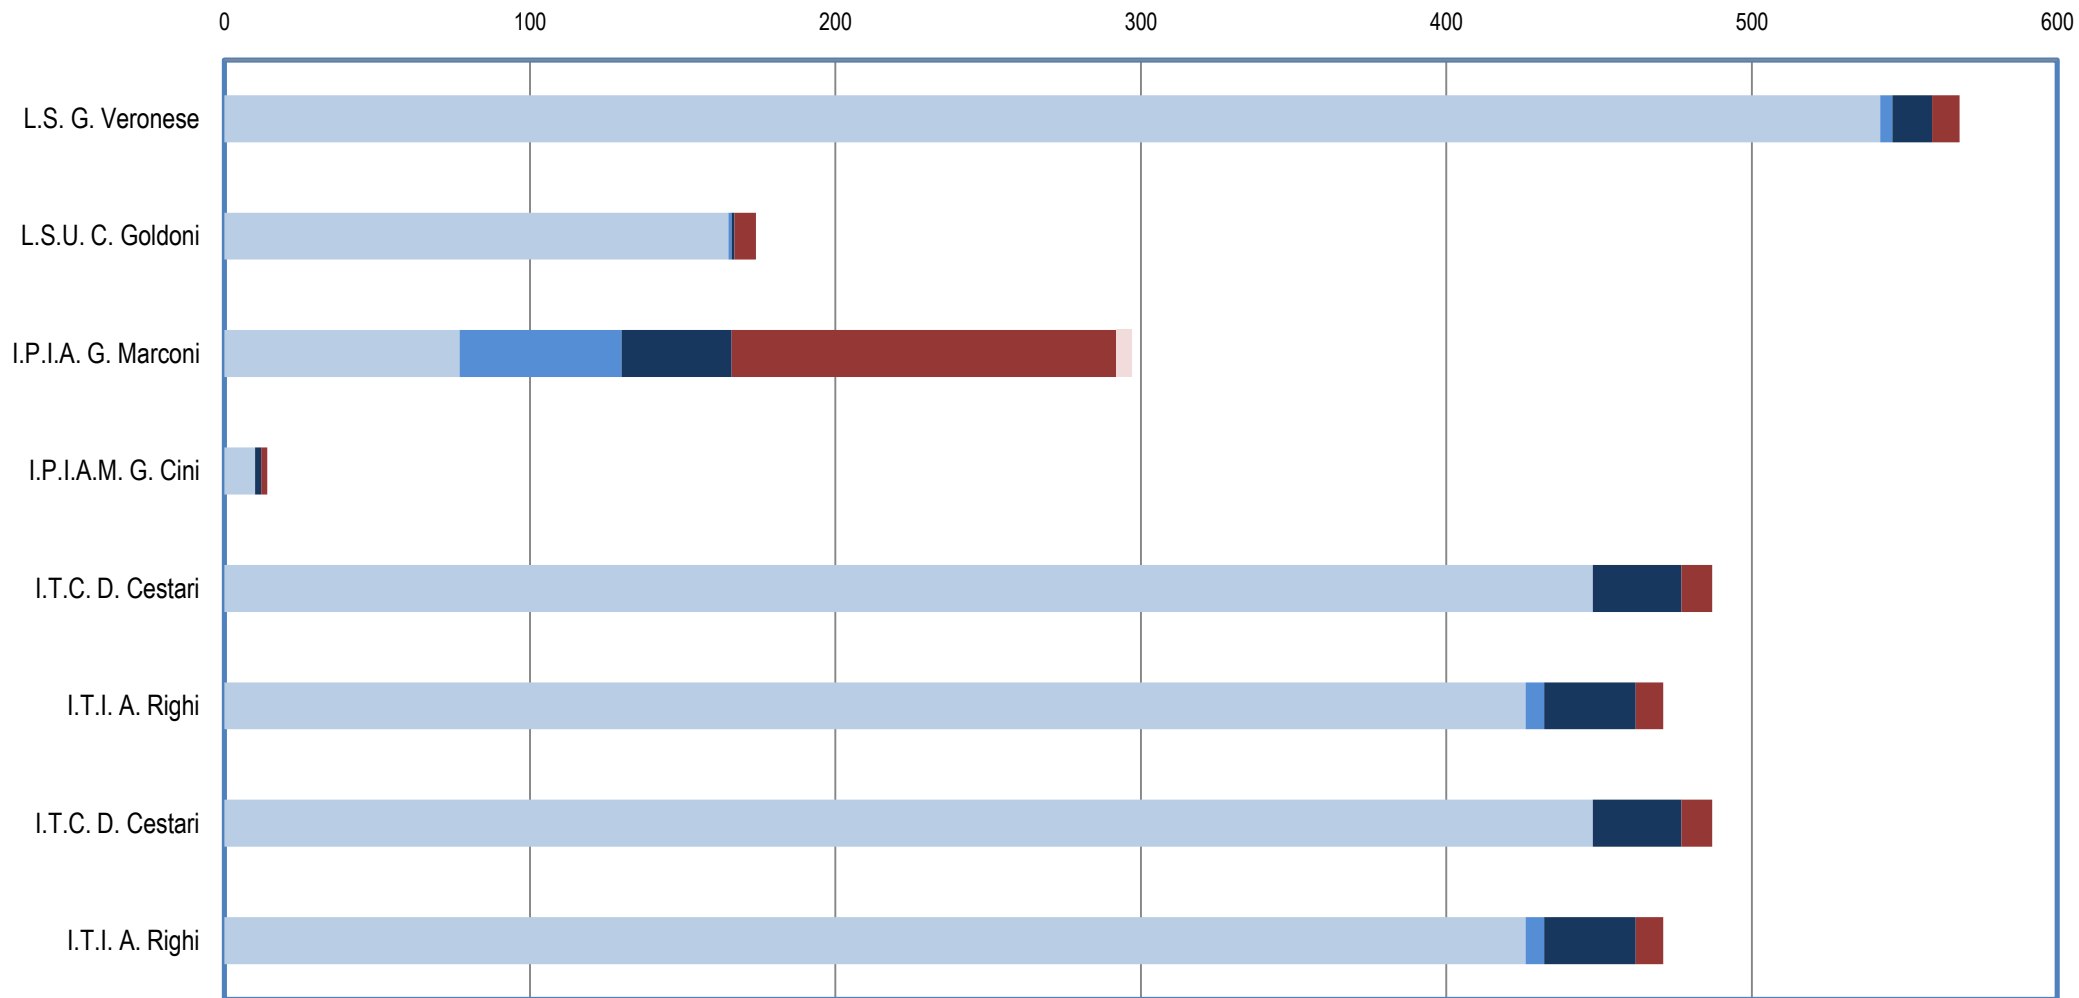

DISTRETTO DI CHIOGGIA

	I.T.I. A. Righi	I.T.C. D. Cestari	I.T.I. A. Righi	I.T.C. D. Cestari	I.P.I.A.M. G. Cini	I.P.I.A. G. Marconi	L.S.U. C. Goldoni	L.S. G. Veronese
■ STESSO COMUNE	426	448	426	448	10	77	165	542
■ STESSO DISTRETTO	6	0	6	0	0	53	1	4
■ FUORI DISTRETTO	30	29	30	29	2	36	1	13
■ FUORI PROVINCIA	9	10	9	10	2	126	7	9
■ FUORI REGIONE	0	0	0	0	0	5	0	0