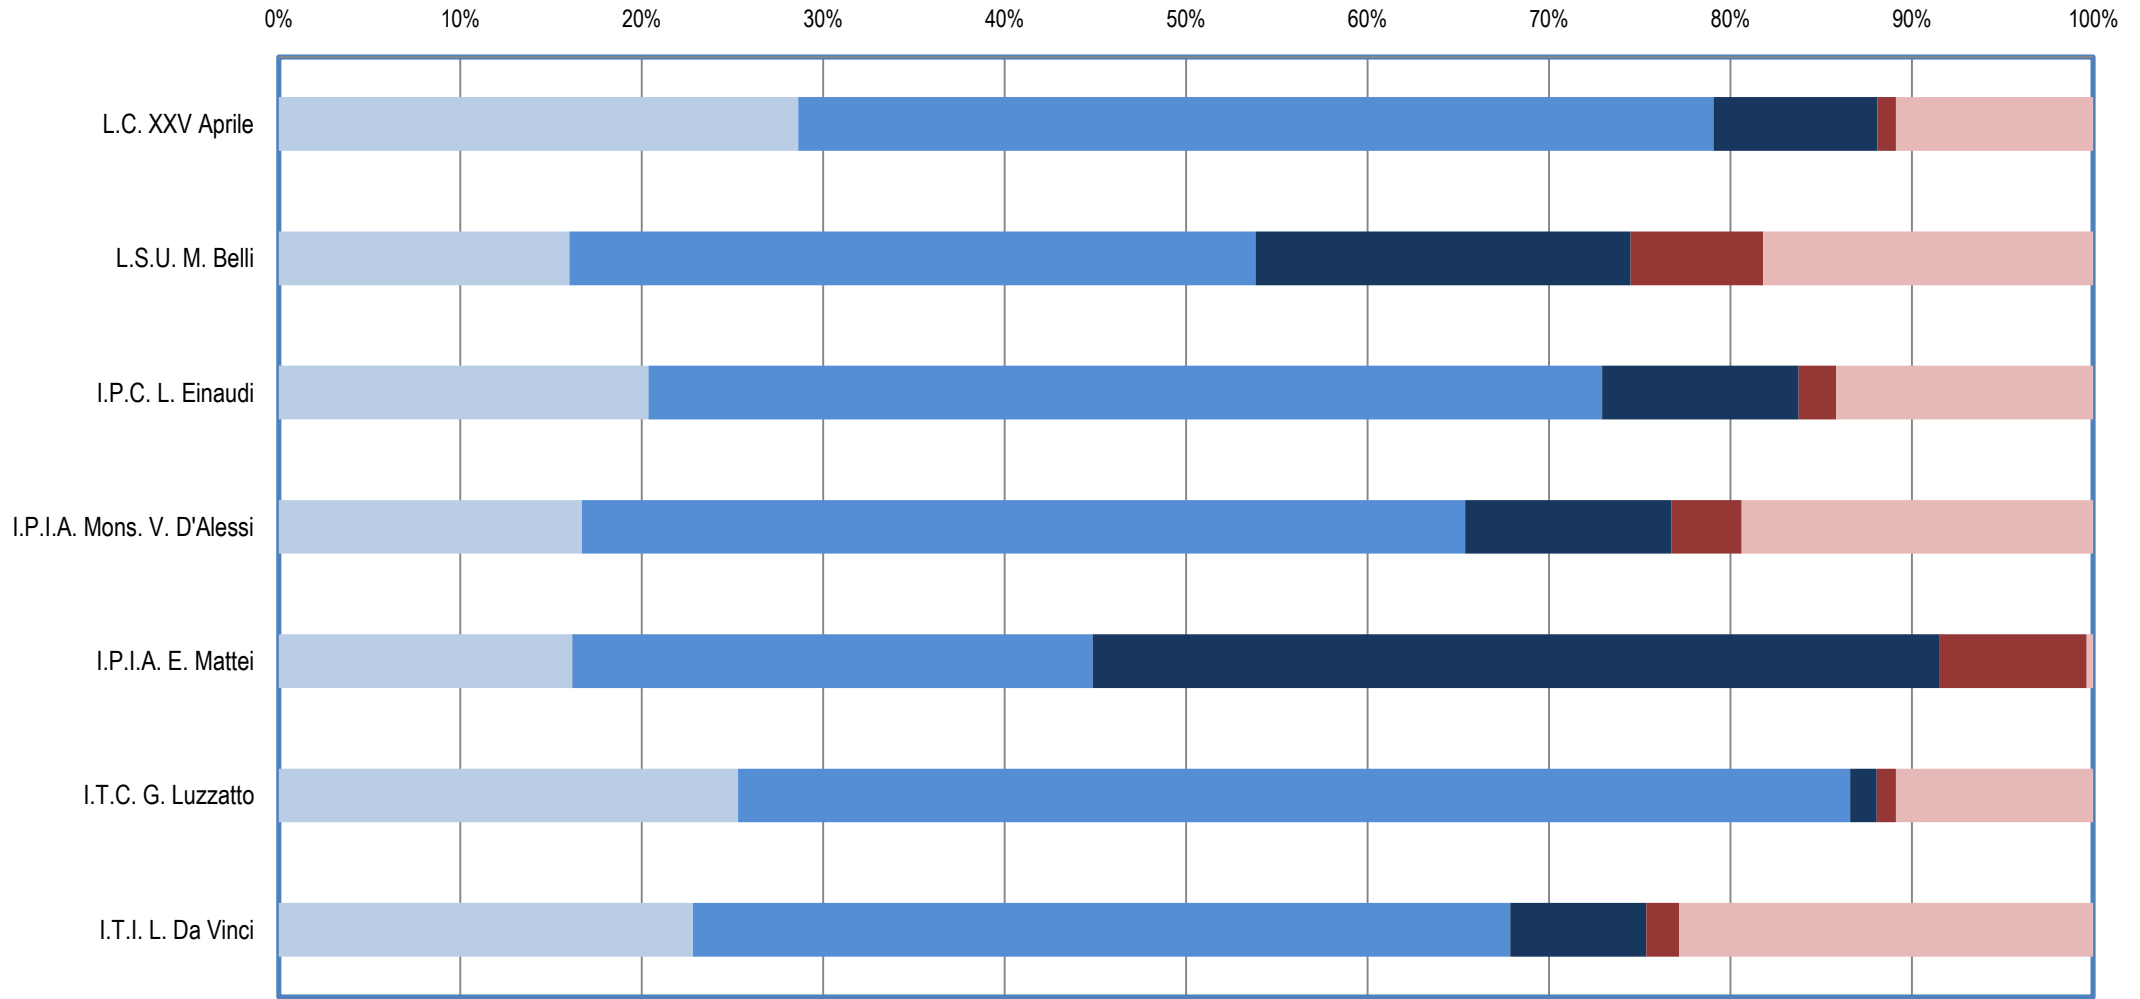

# DISTRETTO DI PORTOGRUARO

	I.T.I. L. Da Vinci	I.T.C. G. Luzzatto	I.P.I.A. E. Mattei	I.P.I.A. Mons. V. D'Alessi	I.P.C. L. Einaudi	L.S.U. M. Belli	L.C. XXV Aprile
■ STESSO COMUNE	152	121	44	69	79	169	279
■ STESSO DISTRETTO	300	293	78	201	204	399	492
■ FUORI DISTRETTO	50	7	127	47	42	218	88
■ FUORI PROVINCIA	12	5	22	16	8	77	10
■ FUORI REGIONE	152	52	1	80	55	192	106

# DISTRETTO DI SAN DONA' DI PIAVE

0%      10%      20%      30%      40%      50%      60%      70%      80%      90%      100%

	I.T.G. C. Scarpa	I.T.I. V. Volterra	I.T.C. L. B. Alberti	I.P.I.A. E. Mattei	I.P.A. E. Cornaro	L.S. G. Galilei	L.C. E. Montale
■ STESSO COMUNE	80	207	338	15	143	301	269
■ STESSO DISTRETTO	191	326	588	195	289	325	352
■ FUORI DISTRETTO	53	173	149	40	355	47	38
■ FUORI PROVINCIA	18	174	118	24	103	79	41
■ FUORI REGIONE	3	4	1	1	2	1	0