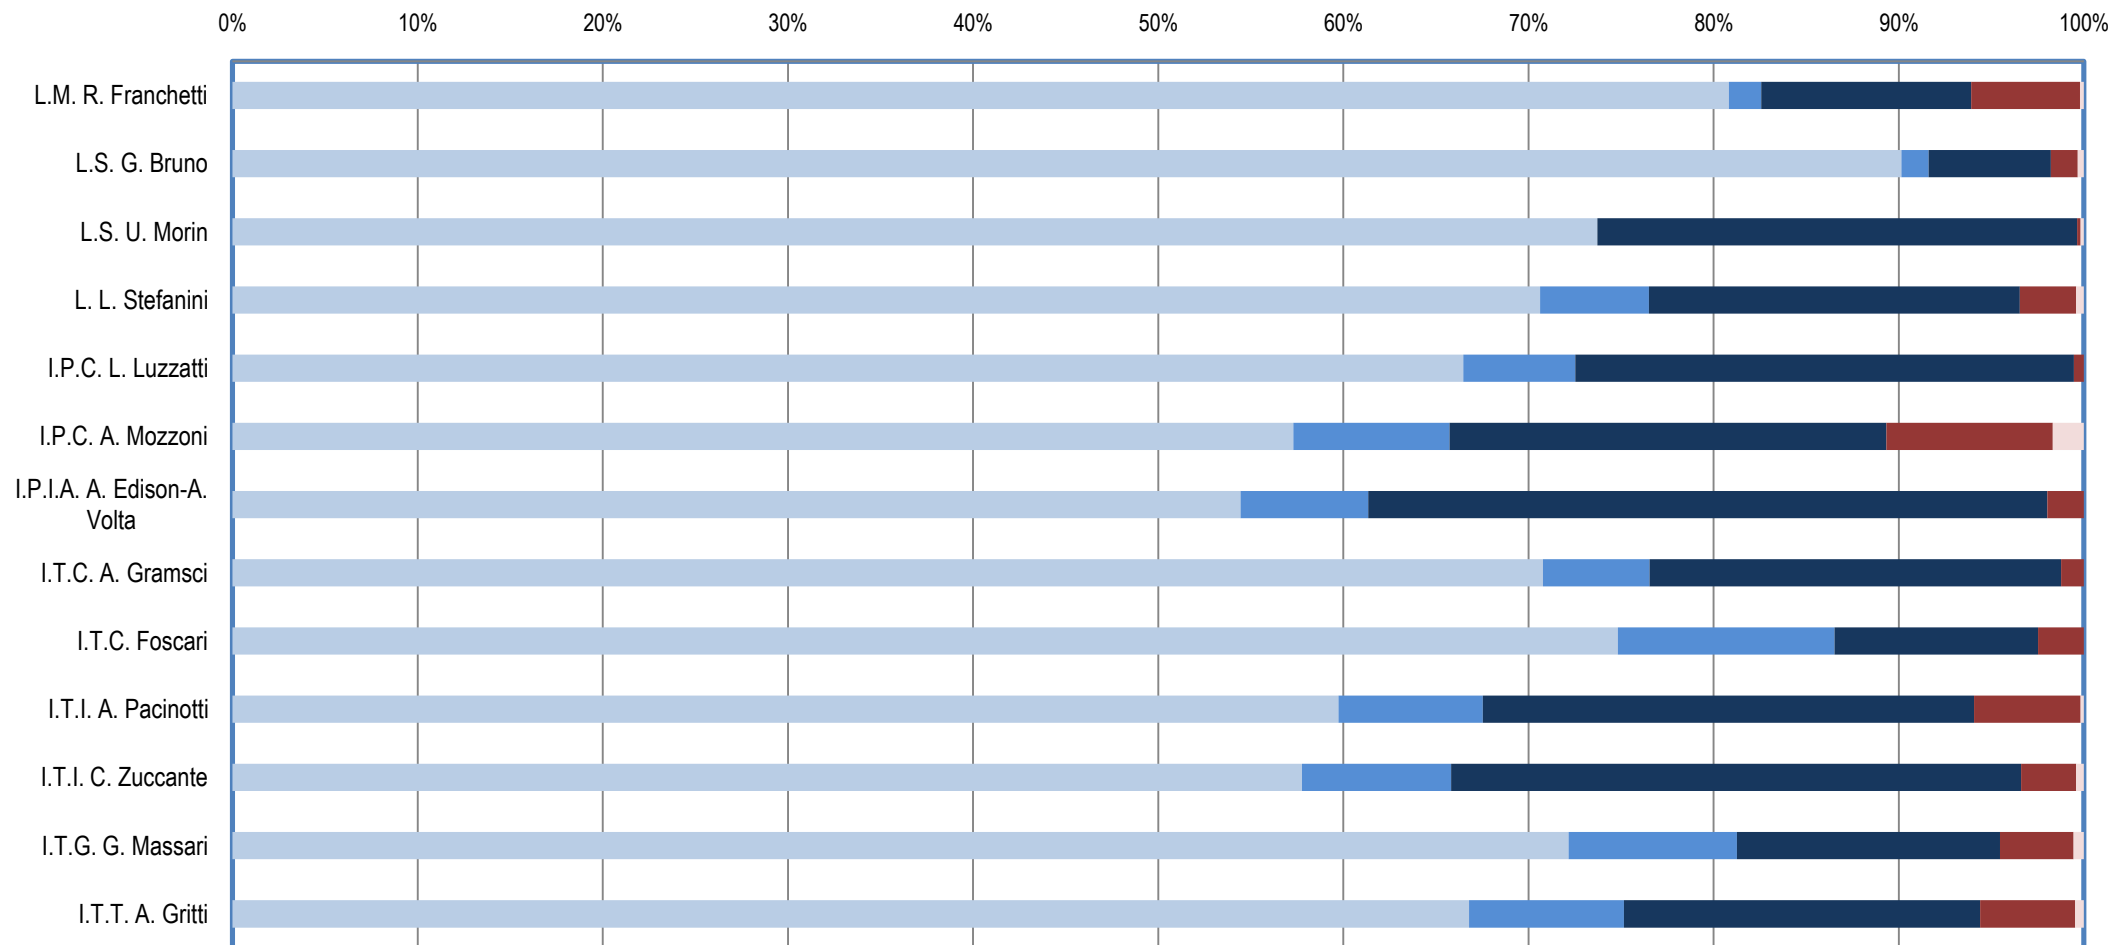

DISTRETTO DI MESTRE

	I.T.T. A. Gritti	I.T.G. G. Massari	I.T.I. C. Zuccante	I.T.I. A. Pacinotti	I.T.C. Foscari	I.T.C. A. Gramsci	I.P.I.A. A. Edison-A. Volta	I.P.C. A. Mozzoni	I.P.C. L. Luzzatti	L. L. Stefanini	L.S. U. Morin	L.S. G. Bruno	L.M. R. Franchetti
■ STESSO COMUNE	559	127	409	322	211	172	276	102	121	673	404	805	371
■ STESSO DISTRETTO	70	16	57	42	33	14	35	15	11	56	0	13	8
■ FUORI DISTRETTO	161	25	218	143	31	54	186	42	49	191	142	59	52
■ FUORI PROVINCIA	43	7	21	31	7	3	10	16	1	29	1	13	27
■ FUORI REGIONE	4	1	3	1	0	0	0	3	0	4	1	3	1