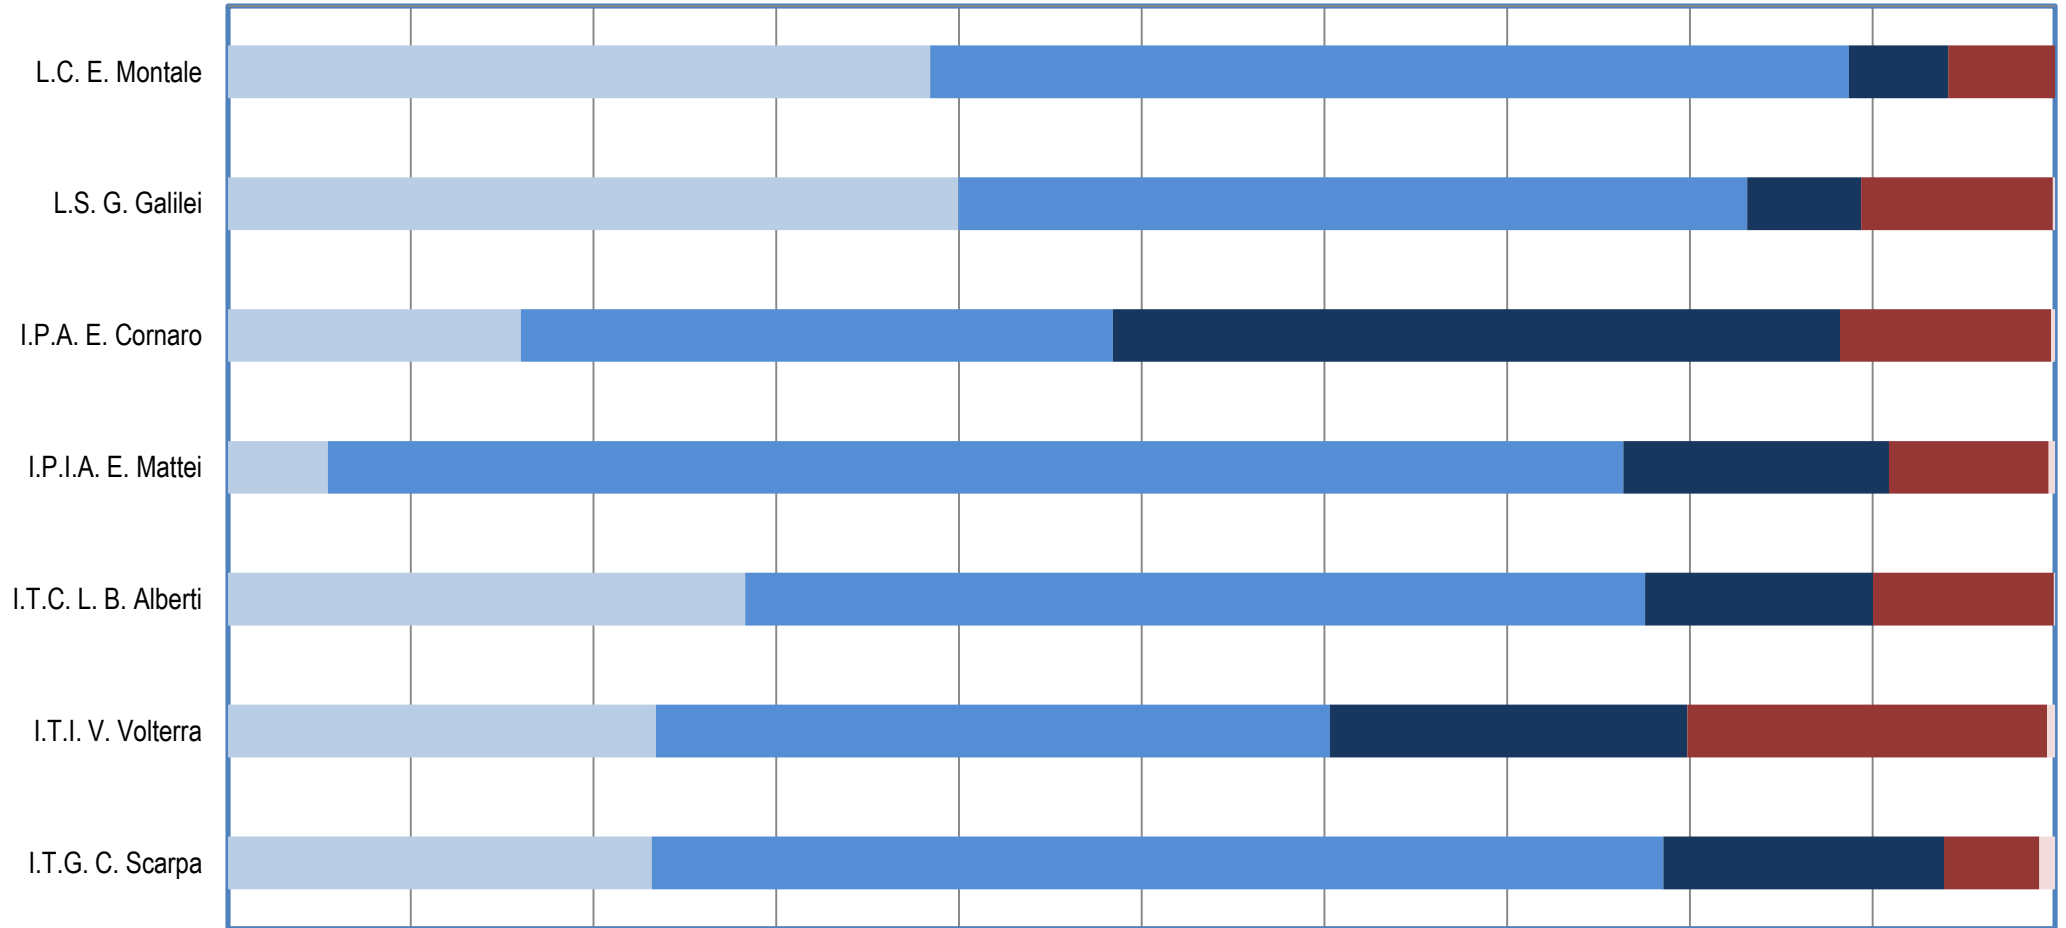

# DISTRETTO DI PORTOGRUARO

	I.T.I. L. Da Vinci	I.T.C. G. Luzzatto	I.P.I.A. E. Mattei	I.P.I.A. Mons. V. D'Alessi	I.P.C. L. Einaudi	L.S.U. M. Belli	L.C. XXV Aprile
■ STESSO COMUNE	152	121	44	69	79	169	279
■ STESSO DISTRETTO	300	293	78	201	204	399	492
■ FUORI DISTRETTO	50	7	127	47	42	218	88
■ FUORI PROVINCIA	12	5	22	16	8	77	10
■ FUORI REGIONE	152	52	1	80	55	192	106

# DISTRETTO DI SAN DONA' DI PIAVE

0%      10%      20%      30%      40%      50%      60%      70%      80%      90%      100%

	I.T.G. C. Scarpa	I.T.I. V. Volterra	I.T.C. L. B. Alberti	I.P.I.A. E. Mattei	I.P.A. E. Cornaro	L.S. G. Galilei	L.C. E. Montale
■ STESSO COMUNE	80	207	338	15	143	301	269
■ STESSO DISTRETTO	191	326	588	195	289	325	352
■ FUORI DISTRETTO	53	173	149	40	355	47	38
■ FUORI PROVINCIA	18	174	118	24	103	79	41
■ FUORI REGIONE	3	4	1	1	2	1	0