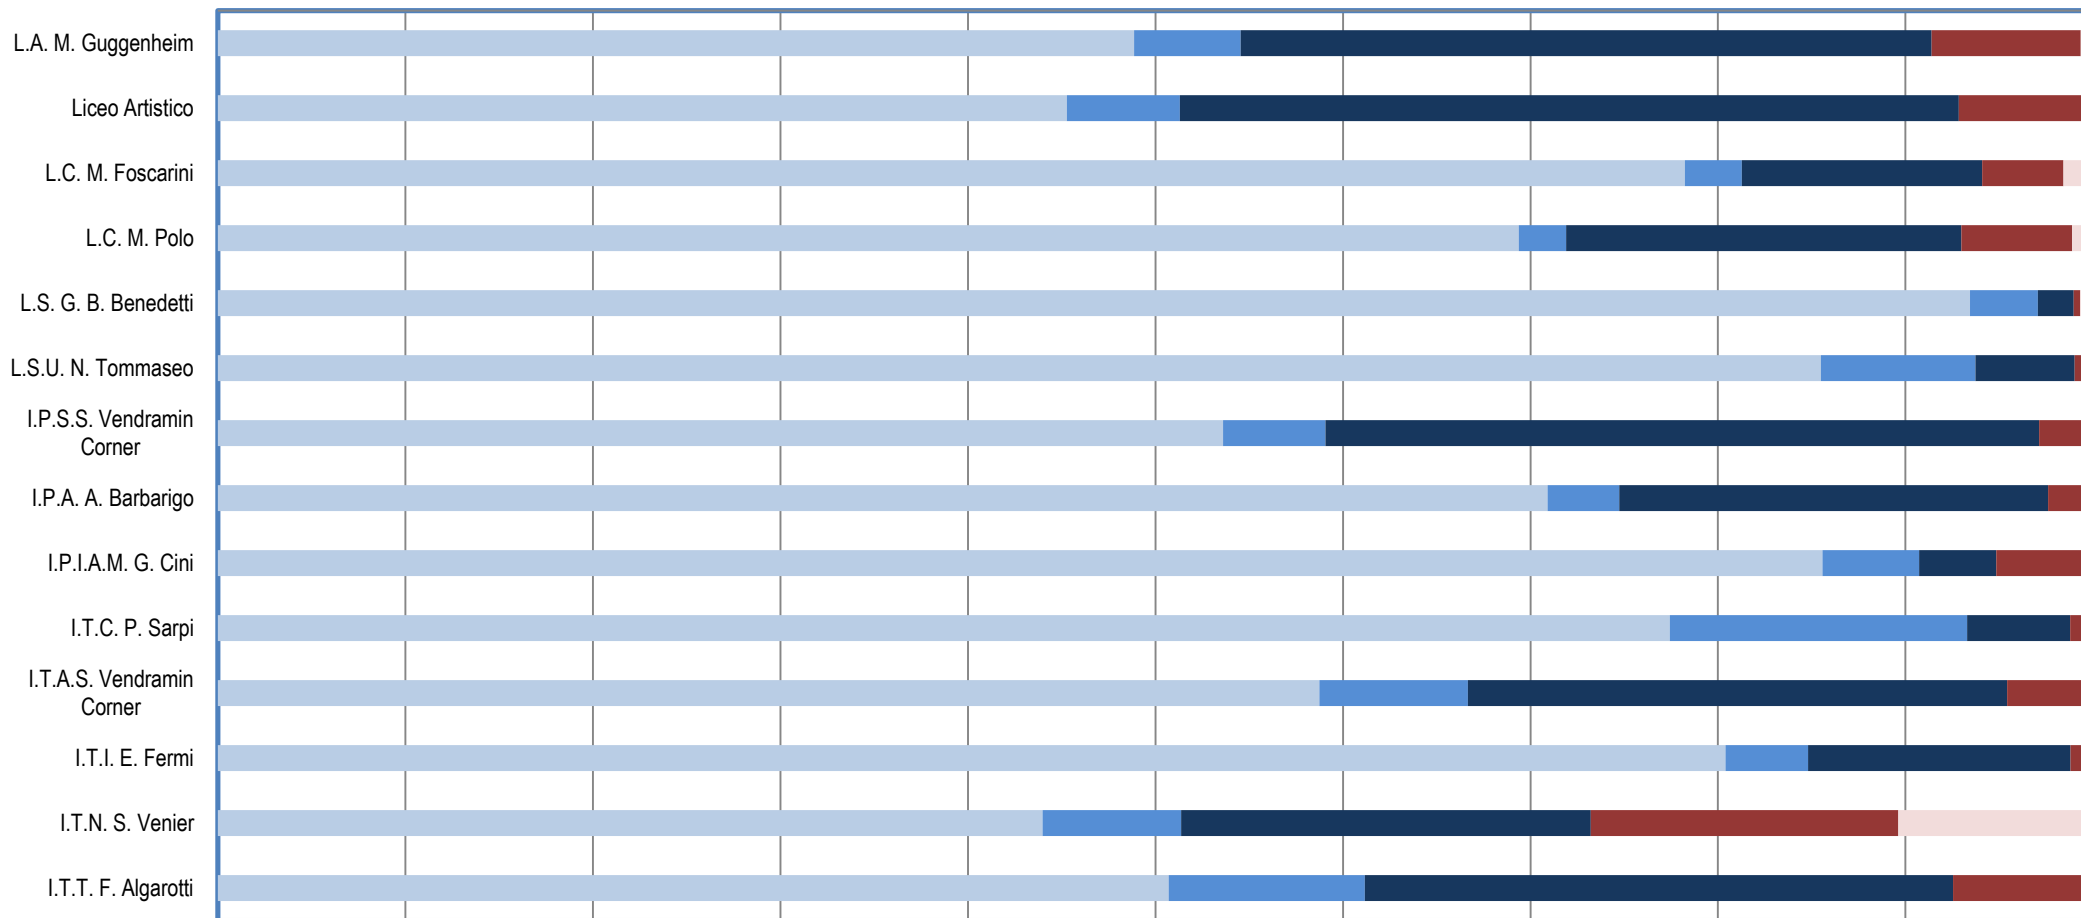

DISTRETTO DI VENEZIA

0%   10%   20%   30%   40%   50%   60%   70%   80%   90%   100%

	I.T.T. F. Algarotti	I.T.N. S. Venier	I.T.I. E. Fermi	I.T.A.S. Vendramin Corner	I.T.C. P. Sarpi	I.P.I.A.M. G. Cini	I.P.A. A. Barbarigo	I.P.S.S. Vendramin Corner	L.S.U. N. Tommaseo	L.S. G. B. Benedetti	L.C. M. Polo	L.C. M. Foscarini	Liceo Artistico	L.A. M. Guggenheim
■ STESSO COMUNE	645	161	201	141	127	83	651	186	436	541	247	543	278	301
■ STESSO DISTRETTO	133	27	11	19	26	5	35	19	42	21	9	21	37	35
■ FUORI DISTRETTO	399	80	35	69	9	4	210	132	27	11	75	89	255	227
■ FUORI PROVINCIA	92	60	3	10	2	5	18	10	2	2	21	30	41	49
■ FUORI REGIONE	3	38	0	1	0	0	4	0	3	4	4	11	3	4