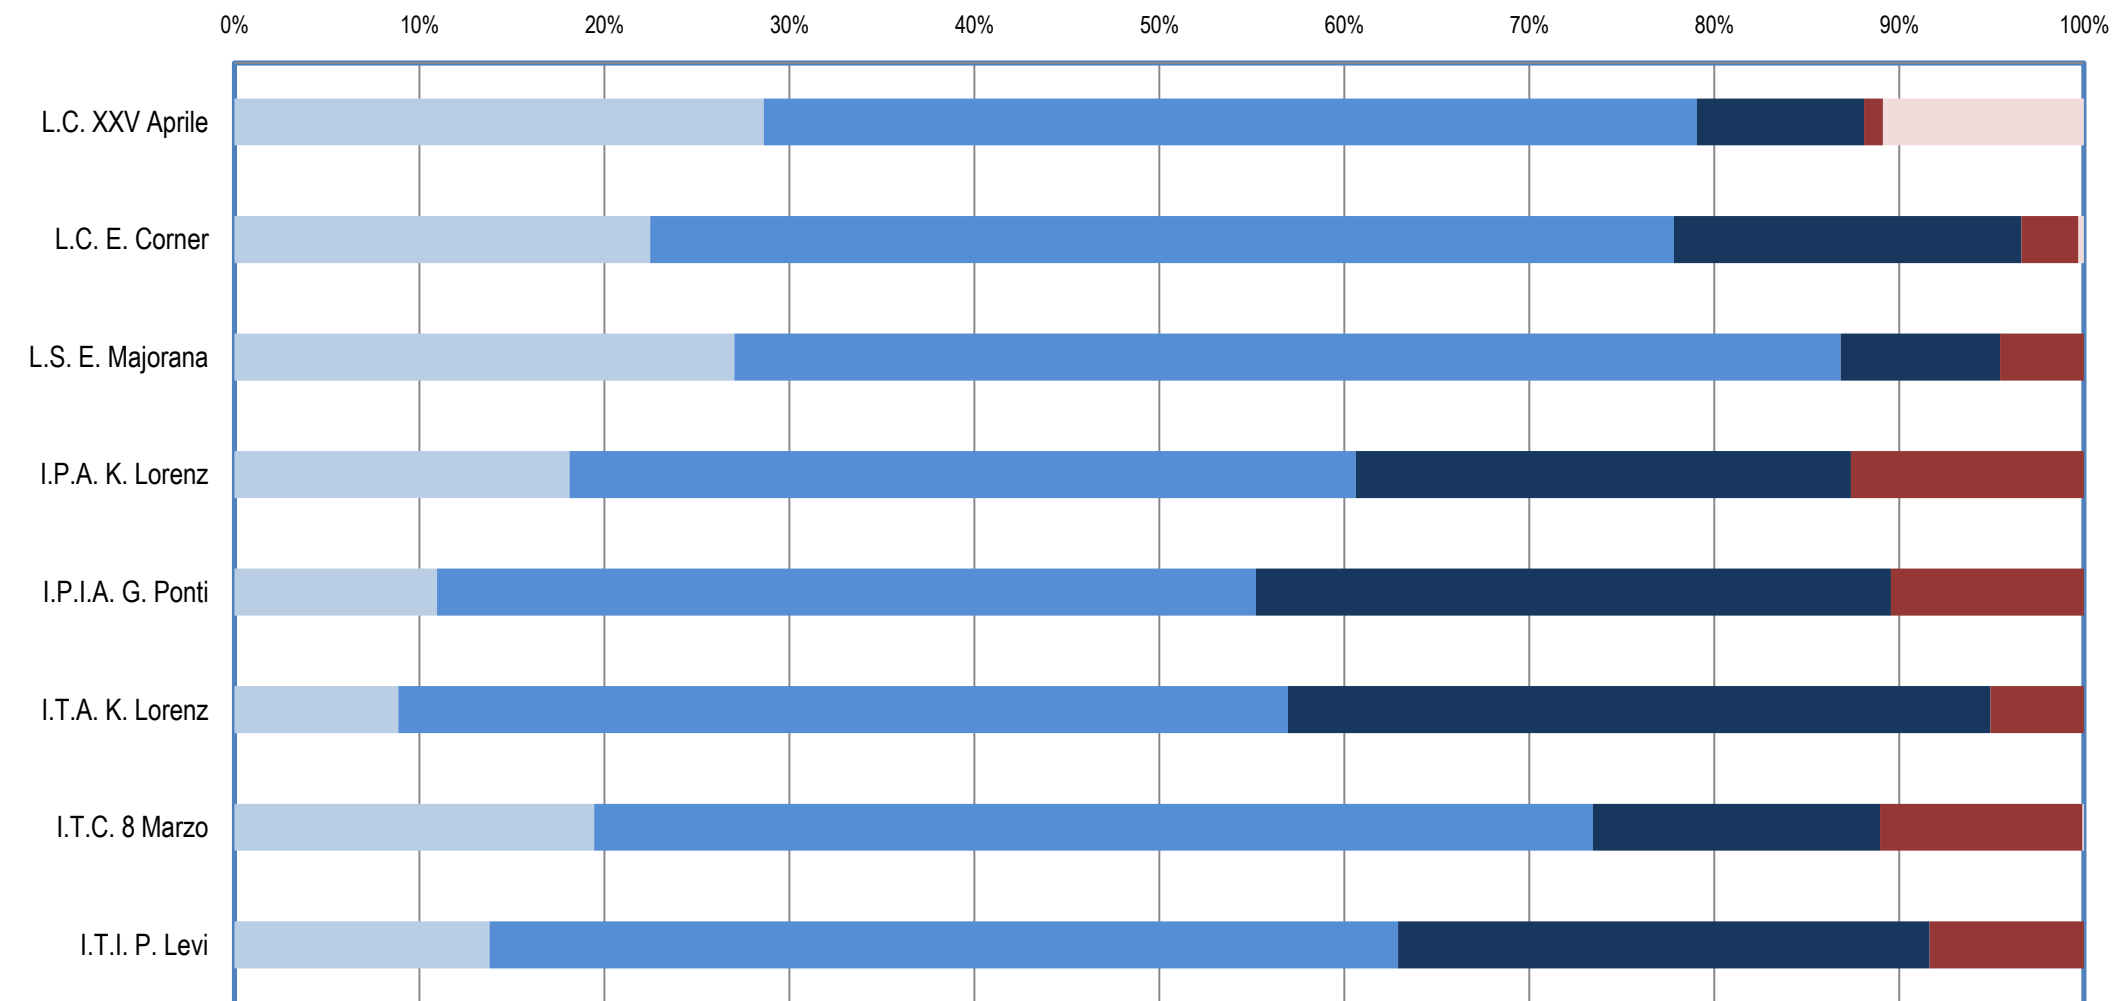

DISTRETTO DI MIRANO

	I.T.I. P. Levi	I.T.C. 8 Marzo	I.T.A. K. Lorenz	I.P.I.A. G. Ponti	I.P.A. K. Lorenz	L.S. E. Majorana	L.C. E. Corner	L.C. XXV Aprile
■ STESSO COMUNE	142	194	14	22	23	238	153	279
■ STESSO DISTRETTO	506	539	76	89	54	527	377	492
■ FUORI DISTRETTO	296	155	60	69	34	76	128	88
■ FUORI PROVINCIA	86	109	8	21	16	40	21	10
■ FUORI REGIONE	0	1	0	0	0	0	2	106