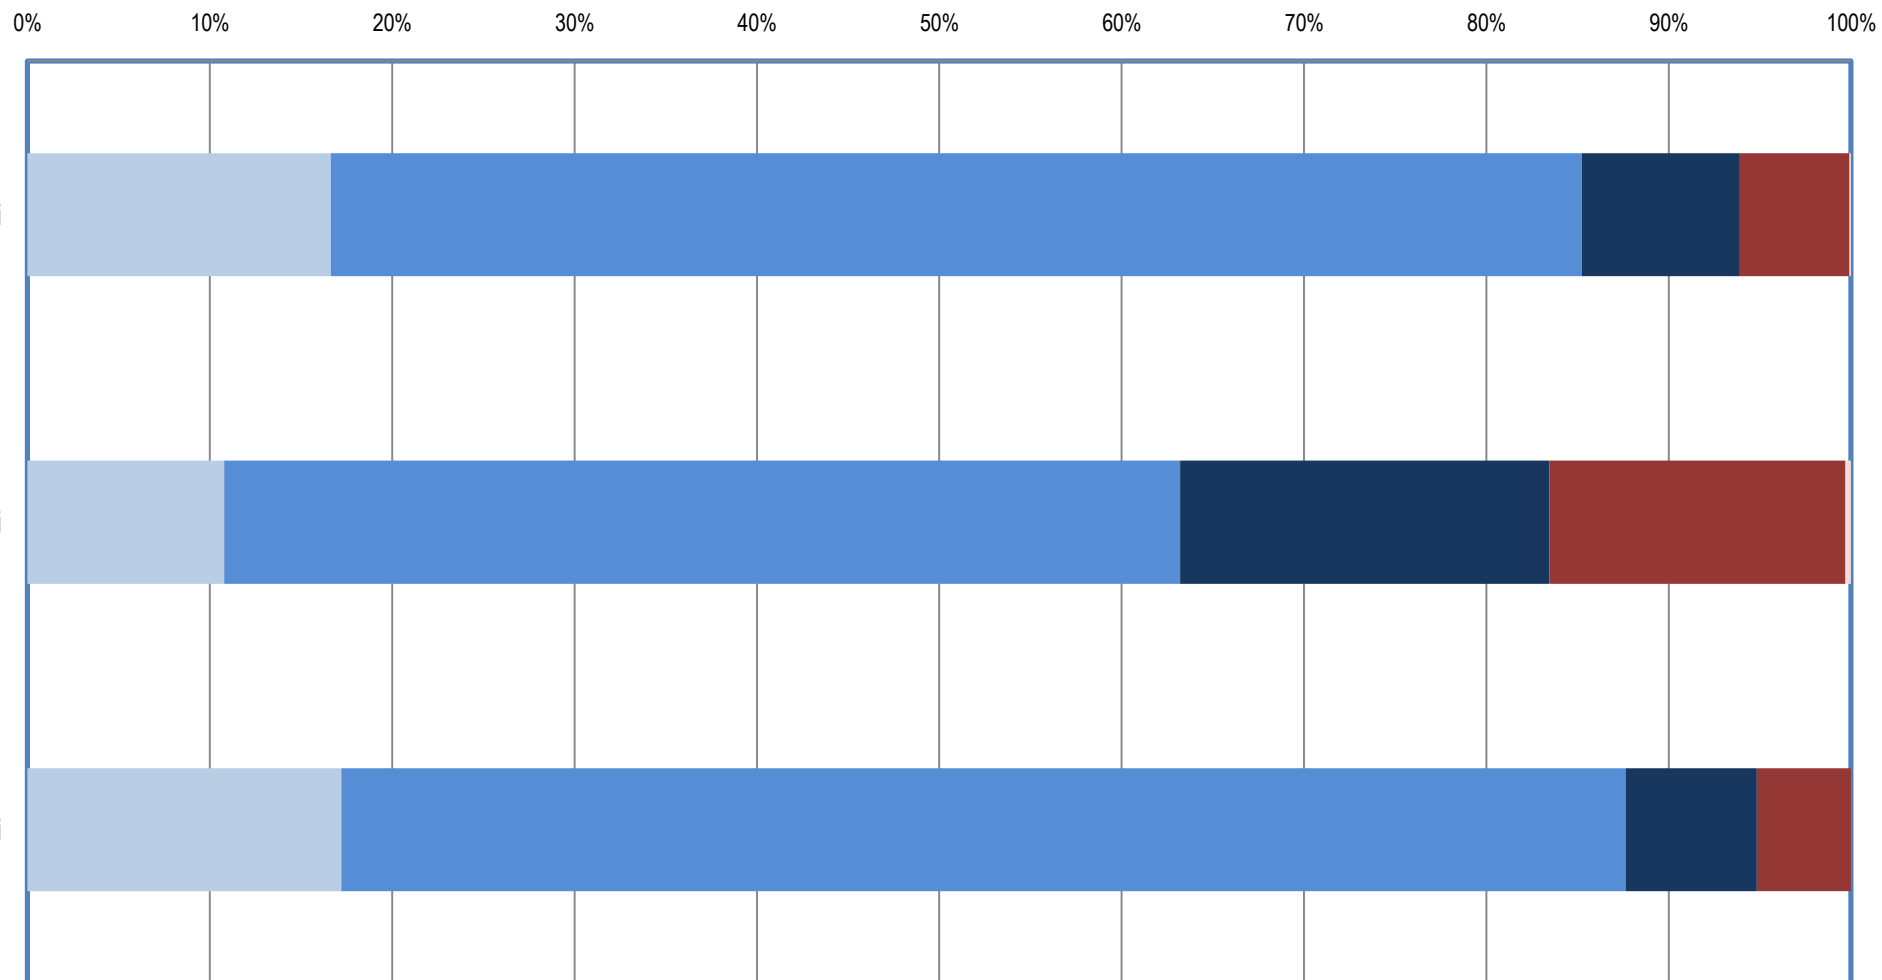

DISTRETTO DI DOLO

	I.T.C. M. Lazzari	I.P.A. C. Musatti	L.S. G. Galilei
STESSO COMUNE	110	105	180
STESSO DISTRETTO	450	510	743
FUORI DISTRETTO	46	197	94
FUORI PROVINCIA	33	158	65
FUORI REGIONE	0	3	1