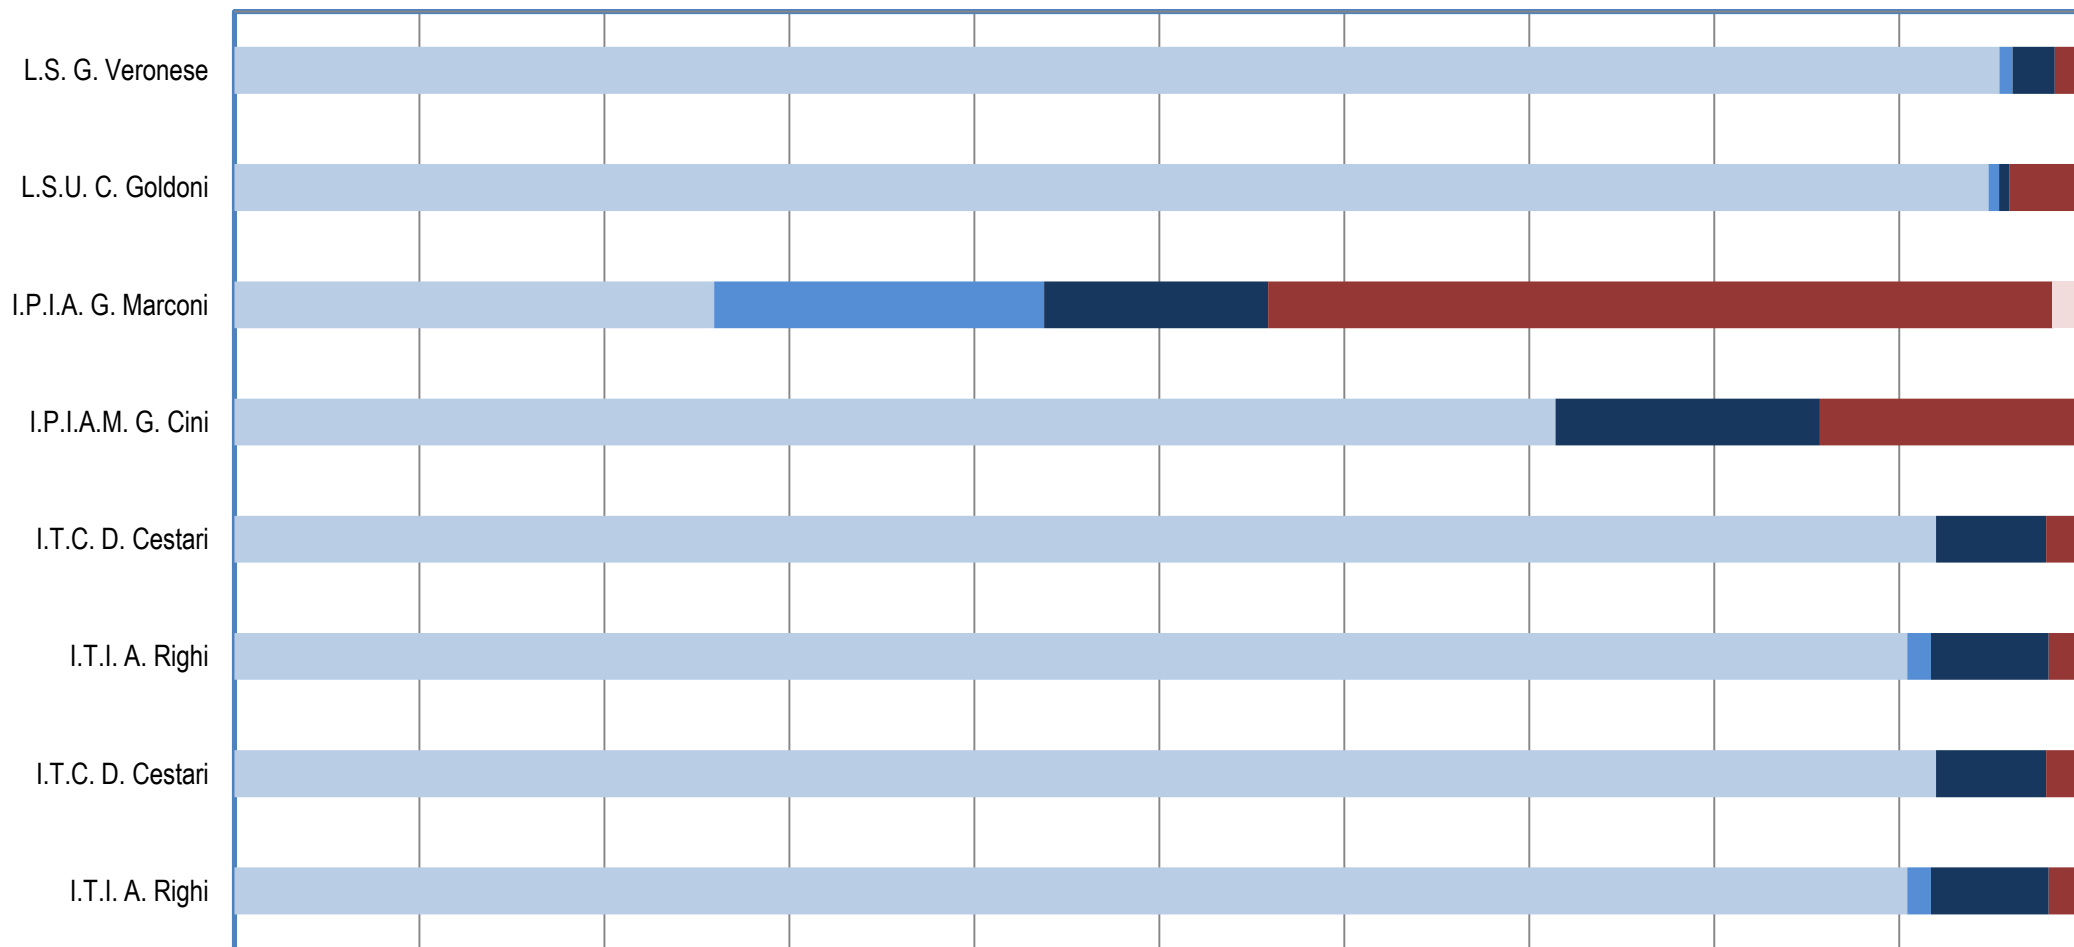

DISTRETTO DI CHIOGGIA

0% 10% 20% 30% 40% 50% 60% 70% 80% 90% 100%

	I.T.I. A. Righi	I.T.C. D. Cestari	I.T.I. A. Righi	I.T.C. D. Cestari	I.P.I.A.M. G. Cini	I.P.I.A. G. Marconi	L.S.U. C. Goldoni	L.S. G. Veronese
■ STESSO COMUNE	426	448	426	448	10	77	165	542
■ STESSO DISTRETTO	6	0	6	0	0	53	1	4
■ FUORI DISTRETTO	30	29	30	29	2	36	1	13
■ FUORI PROVINCIA	9	10	9	10	2	126	7	9
■ FUORI REGIONE	0	0	0	0	0	5	0	0